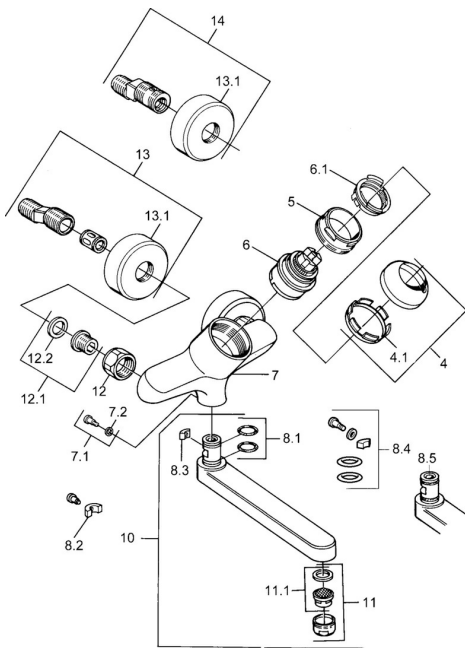

EAN: 4015474683921
static.hansa.com/03692203

Náhradní díly

SP03692100

	Název	Kód
1	Páka, 99 mm, red/blue Chrom Ukončeno	59913769
1	Páka, L=99 mm, (-2011) Chrom	59913768
1	Páka, L=138 mm Chrom Ukončeno	59913770
4	Krytka Chrom	59906563
4.1	Upevňovací objímka	59906695
5	Oční šroub, M50x1, SW45	59904775
6	Kartuše, 4.8 eco	59904601
6.1	Hot water limiter	59904759
7.1	Upevňovací šroub, M6x12, AF2.5	59904804
8.1	O-kroužek, d 15x2.5	59910423
8.2	Šroub, M6x10, 2,5	59911435
8.2	Omezovač	59910421
8.3	Omezovač	59910422
10	Výtokové rameno, L=235 Chrom	59910417
10	Výtokové rameno, L=145 Chrom	59911380
10	Výtokové rameno, L=170 Chrom	59911183
10	Výtokové rameno, L=96 Chrom	59910419
11	Aerator, M24x1 STD HC A Chrom	59902366
11.1	Aerator, M22/24 A	59902081
12	Připojovací matice, G3/4, AF30	59902230
12.1	Seat, G1/2, L, WAF10	59904618
12.2	Těsnící kroužek, 23.9x15.2x2	59902689
13	Excentrický Chrom Ukončeno	59906601
N.I.	Emptying valve	59912483