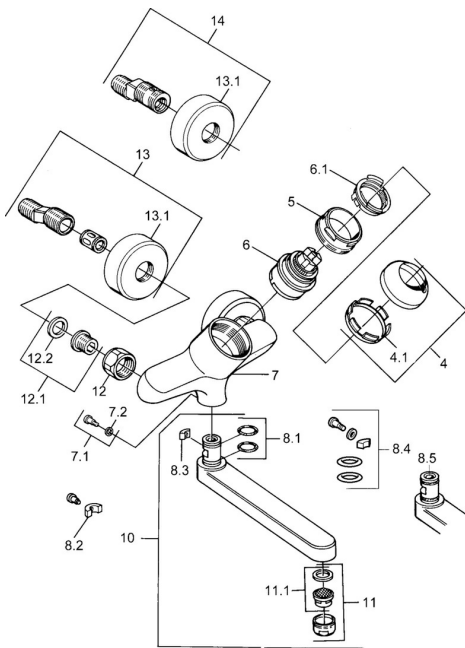

## Náhradné diely

### SP03692100

	Názov	Kód
1	Ovládacia rukoväť, 99 mm, red/blue Chróm <b>Ukončené</b>	59913769
1	Ovládacia rukoväť, L=99 mm, (-2011) Chróm	59913768
1	Ovládacia rukoväť, L=138 mm Chróm <b>Ukončené</b>	59913770
4	Krytka Chróm	59906563
4.1	Upevňovacia objímka	59906695
5	Očné skrutka, M50x1, SW45	59904775
6	Kartuš, 4,8 eco	59904601
6.1	Hot water limiter	59904759
7.1	Upevňovacia skrutka, M6x12, AF2.5	59904804
8.1	O-kružok, d 15x2.5	59910423
8.2	Skrutka, M6x10, 2,5	59911435
8.2	Obmedzovač	59910421
8.3	Obmedzovač	59910422
10	Výtokové rameno, L=235 Chróm	59910417
10	Výtokové rameno, L=145 Chróm	59911380
10	Výtokové rameno, L=170 Chróm	59911183
10	Výtokové rameno, L=96 Chróm	59910419
11	Aerator, M24x1 STD HC A Chróm	59902366
11.1	Aerator, M22/24 A	59902081
12	Pripojovacie matice, G3/4, AF30	59902230
12.1	Seat, G1/2, L, WAF10	59904618
12.2	Tesniaci krúžok, 23.9x15.2x2	59902689
13	Excentrický Chróm <b>Ukončené</b>	59906601
N.I.		59912483