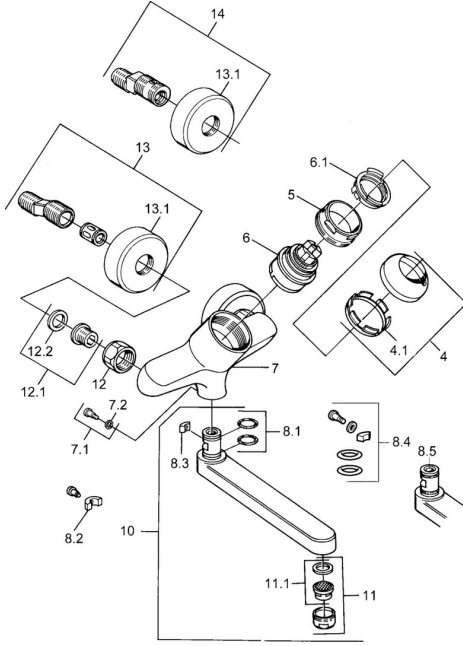

EAN: 4015474683914
static.hansa.com/03692202

Reserveonderdelen

SP03692100

	Naam	Code
1	Hendel, 99 mm, red/blue Chroom Stopgezet	59913769
1	Hendel, L=99 mm, (-2011) Chroom	59913768
1	Hendel, L=138 mm Chroom Stopgezet	59913770
4	Kap Chroom	59906563
4.1	Vaststelling van de mouw	59906695
5	Schroefoog, M50x1, SW45	59904775
6	Binnenwerk, 4.8 eco	59904601
6.1	Hot water limiter	59904759
7.1	Bevestigingsschroeven, M6x12, AF2.5	59904804
8.1	O-ring, d 15x2.5	59910423
8.2	Schroef, M6x10, 2,5	59911435
8.2	Temperatuurbegrenzer	59910421
8.3	Temperatuurbegrenzer	59910422
10	Uitloop, L=235 Chroom	59910417
10	Uitloop, L=145 Chroom	59911380
10	Uitloop, L=170 Chroom	59911183
10	Uitloop, L=96 Chroom	59910419
11	Mousseur, M24x1 STD HC A Chroom	59902366
11.1	Mousseur, M22/24 A	59902081
12	Aansluiting moer, G3/4, AF30	59902230
12.1	Zetel, G1/2, L, WAF10	59904618
12.2	Borgring, 23.9x15.2x2	59902689
13	Excentrieke Chroom Stopgezet	59906601
N.I.	Emptying valve	59912483