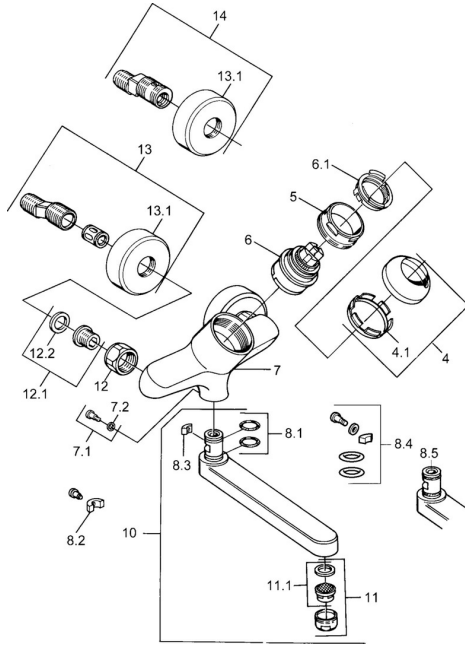

EAN: 4015474683914
static.hansa.com/03692202

Parti di ricambio

SP03692100

	Nome		Codice
1	Leva, 99 mm, red/blue Cromo	Fuori produzione	59913769
1	Leva, L=99 mm, (-2011) Cromo		59913768
1	Leva, L=138 mm Cromo	Fuori produzione	59913770
4	Cappuccio Cromo		59906563
4.1	Manicotto di fissaggio		59906695
5	Vite eye, M50x1, SW45		59904775
6	Cartuccia, 4.8 eco		59904601
6.1	Hot water limiter		59904759
7.1	Viti di fissaggio, M6x12, AF2.5		59904804
8.1	O-ring, d 15x2.5		59910423
8.2	Screw, M6x10, 2,5		59911435
8.2	Pezzi di bloccaggio		59910421
8.3	Pezzi di bloccaggio		59910422
10	Bocca, L=235 Cromo		59910417
10	Bocca, L=145 Cromo		59911380
10	Bocca, L=170 Cromo		59911183
10	Bocca, L=96 Cromo		59910419
11	Aeratore, M24x1 STD HC A Cromo		59902366
11.1	Aeratore, M22/24 A		59902081
12	Dado di collegamento, G3/4, AF30		59902230
12.1	Seat, G1/2, L, WAF10		59904618
12.2	Anello di tenuta, 23.9x15.2x2		59902689
13	Eccentrico Cromo	Fuori produzione	59906601
N.I.	Emptying valve		59912483