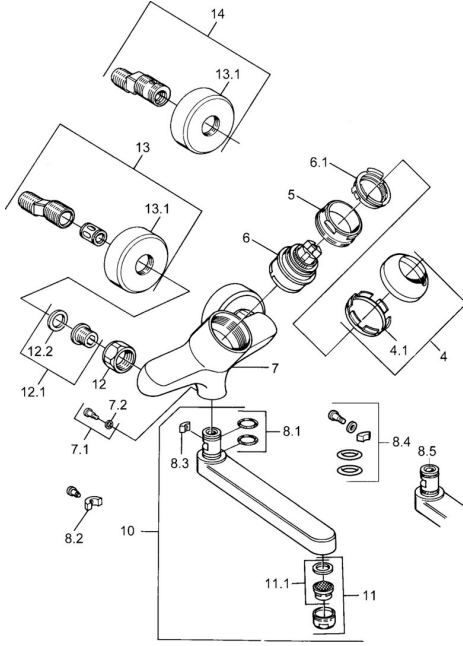

EAN: 4015474683914
static.hansa.com/03692202

Ersatzteile

SP03692100

	Name	Art.-Nr.
1	Hebel, 99 mm, red/blue Chrom Ausgelaufen	59913769
1	Hebel, L=99 mm, (-2011) Chrom	59913768
1	Hebel, L=138 mm Chrom Ausgelaufen	59913770
4	Abdeckkappe Chrom	59906563
4.1	Befestigungshülse	59906695
5	Ringschraube, M50x1, SW45	59904775
6	Kartusche, 4.8 eco	59904601
6.1	Warmwasser Begrenzer	59904759
7.1	Befestigungsschraube, M6x12, AF2.5	59904804
8.1	O-Ring, d 15x2.5	59910423
8.2	Schraube, M6x10, 2,5	59911435
8.2	Begrenzer	59910421
8.3	Begrenzer	59910422
10	Auslauf, L=235 Chrom	59910417
10	Auslauf, L=145 Chrom	59911380
10	Auslauf, L=170 Chrom	59911183
10	Auslauf, L=96 Chrom	59910419
11	Luftsprudler, M24x1 STD HC A Chrom	59902366
11.1	Luftsprudler, M22/24 A	59902081
12	Anschlussmutter, G3/4, AF30	59902230
12.1	Sitz, G1/2, L, WAF10	59904618
12.2	Haltering, 23.9x15.2x2	59902689
13	S-Anschluss Chrom Ausgelaufen	59906601
N.I.	Entleerungsventil	59912483