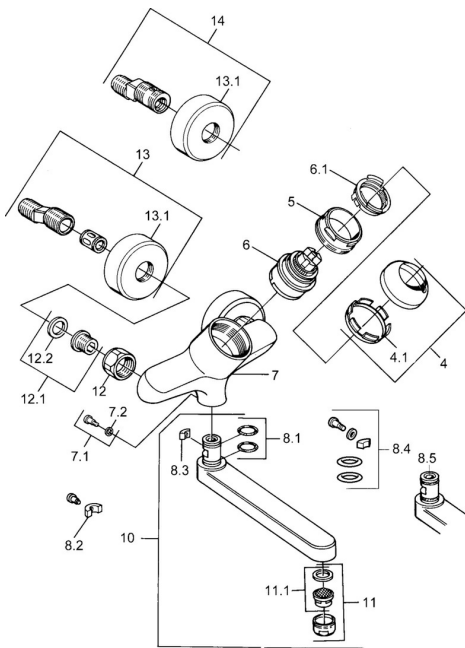

EAN: 4015474683914
static.hansa.com/03692202

Náhradní díly

SP03692100

	Název	Kód
1	Páka, 99 mm, red/blue Chrom Ukončeno	59913769
1	Páka, L=99 mm, (-2011) Chrom	59913768
1	Páka, L=138 mm Chrom Ukončeno	59913770
4	Krytka Chrom	59906563
4.1	Upevňovací objímka	59906695
5	Oční šroub, M50x1, SW45	59904775
6	Kartuše, 4.8 eco	59904601
6.1	Hot water limiter	59904759
7.1	Upevňovací šroub, M6x12, AF2.5	59904804
8.1	O-kroužek, d 15x2.5	59910423
8.2	Šroub, M6x10, 2,5	59911435
8.2	Omezovač	59910421
8.3	Omezovač	59910422
10	Výtokové rameno, L=235 Chrom	59910417
10	Výtokové rameno, L=145 Chrom	59911380
10	Výtokové rameno, L=170 Chrom	59911183
10	Výtokové rameno, L=96 Chrom	59910419
11	Aerator, M24x1 STD HC A Chrom	59902366
11.1	Aerator, M22/24 A	59902081
12	Připojovací matice, G3/4, AF30	59902230
12.1	Seat, G1/2, L, WAF10	59904618
12.2	Těsnící kroužek, 23.9x15.2x2	59902689
13	Excentrický Chrom Ukončeno	59906601
N.I.	Emptying valve	59912483