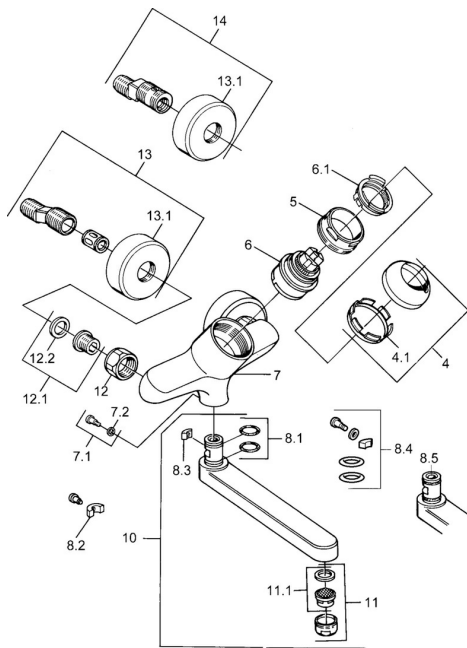

EAN: 4015474016996
static.hansa.com/03692200

Náhradné diely

SP03692100

	Názov	Kód
1	Ovládacia rukoväť, 99 mm, red/blue Chróm Ukončené	59913769
1	Ovládacia rukoväť, L=99 mm, (-2011) Chróm	59913768
1	Ovládacia rukoväť, L=138 mm Chróm Ukončené	59913770
4	Krytka Chróm	59906563
4.1	Upevňovacia objímka	59906695
5	Očné skrutka, M50x1, SW45	59904775
6	Kartuš, 4,8 eco	59904601
6.1	Hot water limiter	59904759
7.1	Upevňovacia skrutka, M6x12, AF2.5	59904804
8.1	O-kružok, d 15x2.5	59910423
8.2	Skrutka, M6x10, 2,5	59911435
8.2	Obmedzovač	59910421
8.3	Obmedzovač	59910422
10	Výtokové rameno, L=235 Chróm	59910417
10	Výtokové rameno, L=145 Chróm	59911380
10	Výtokové rameno, L=170 Chróm	59911183
10	Výtokové rameno, L=96 Chróm	59910419
11	Aerator, M24x1 STD HC A Chróm	59902366
11.1	Aerator, M22/24 A	59902081
12	Pripojovacie matice, G3/4, AF30	59902230
12.1	Seat, G1/2, L, WAF10	59904618
12.2	Tesniaci krúžok, 23.9x15.2x2	59902689
13	Excentrický Chróm Ukončené	59906601
N.I.		59912483