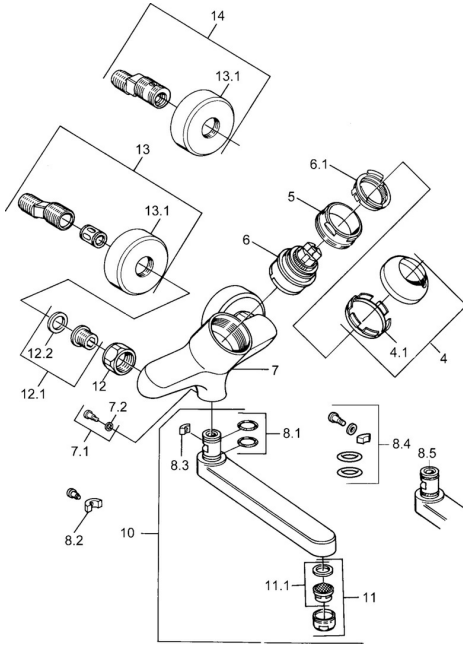

EAN: 4015474016996
static.hansa.com/03692200

Reserveonderdelen

SP03692100

	Naam	Code
1	Hendel, 99 mm, red/blue Chroom Stopgezet	59913769
1	Hendel, L=99 mm, (-2011) Chroom	59913768
1	Hendel, L=138 mm Chroom Stopgezet	59913770
4	Kap Chroom	59906563
4.1	Vaststelling van de mouw	59906695
5	Schroefoog, M50x1, SW45	59904775
6	Binnenwerk, 4.8 eco	59904601
6.1	Hot water limiter	59904759
7.1	Bevestigingsschroeven, M6x12, AF2.5	59904804
8.1	O-ring, d 15x2.5	59910423
8.2	Schroef, M6x10, 2,5	59911435
8.2	Temperatuurbegrenzer	59910421
8.3	Temperatuurbegrenzer	59910422
10	Uitloop, L=235 Chroom	59910417
10	Uitloop, L=145 Chroom	59911380
10	Uitloop, L=170 Chroom	59911183
10	Uitloop, L=96 Chroom	59910419
11	Mousseur, M24x1 STD HC A Chroom	59902366
11.1	Mousseur, M22/24 A	59902081
12	Aansluiting moer, G3/4, AF30	59902230
12.1	Zetel, G1/2, L, WAF10	59904618
12.2	Borgring, 23.9x15.2x2	59902689
13	Excentrieke Chroom Stopgezet	59906601
N.I.	Emptying valve	59912483