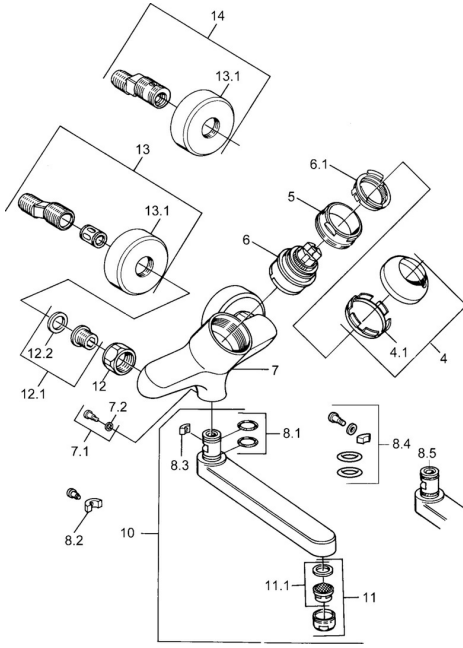

EAN: 4015474016996
static.hansa.com/03692200

Parti di ricambio

SP03692100

	Nome		Codice
1	Leva, 99 mm, red/blue Cromo	Fuori produzione	59913769
1	Leva, L=99 mm, (-2011) Cromo		59913768
1	Leva, L=138 mm Cromo	Fuori produzione	59913770
4	Cappuccio Cromo		59906563
4.1	Manicotto di fissaggio		59906695
5	Vite eye, M50x1, SW45		59904775
6	Cartuccia, 4.8 eco		59904601
6.1	Hot water limiter		59904759
7.1	Viti di fissaggio, M6x12, AF2.5		59904804
8.1	O-ring, d 15x2.5		59910423
8.2	Screw, M6x10, 2,5		59911435
8.2	Pezzi di bloccaggio		59910421
8.3	Pezzi di bloccaggio		59910422
10	Bocca, L=235 Cromo		59910417
10	Bocca, L=145 Cromo		59911380
10	Bocca, L=170 Cromo		59911183
10	Bocca, L=96 Cromo		59910419
11	Aeratore, M24x1 STD HC A Cromo		59902366
11.1	Aeratore, M22/24 A		59902081
12	Dado di collegamento, G3/4, AF30		59902230
12.1	Seat, G1/2, L, WAF10		59904618
12.2	Anello di tenuta, 23.9x15.2x2		59902689
13	Eccentrico Cromo	Fuori produzione	59906601
N.I.	Emptying valve		59912483