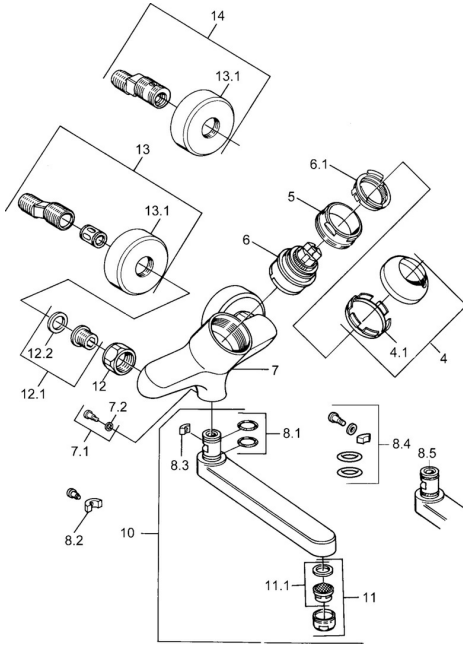

EAN: 4015474016996
static.hansa.com/03692200

Náhradní díly

SP03692100

	Název	Kód
1	Páka, 99 mm, red/blue Chrom Ukončeno	59913769
1	Páka, L=99 mm, (-2011) Chrom	59913768
1	Páka, L=138 mm Chrom Ukončeno	59913770
4	Krytka Chrom	59906563
4.1	Upevňovací objímka	59906695
5	Oční šroub, M50x1, SW45	59904775
6	Kartuše, 4.8 eco	59904601
6.1	Hot water limiter	59904759
7.1	Upevňovací šroub, M6x12, AF2.5	59904804
8.1	O-kroužek, d 15x2.5	59910423
8.2	Šroub, M6x10, 2,5	59911435
8.2	Omezovač	59910421
8.3	Omezovač	59910422
10	Výtokové rameno, L=235 Chrom	59910417
10	Výtokové rameno, L=145 Chrom	59911380
10	Výtokové rameno, L=170 Chrom	59911183
10	Výtokové rameno, L=96 Chrom	59910419
11	Aerator, M24x1 STD HC A Chrom	59902366
11.1	Aerator, M22/24 A	59902081
12	Připojovací matice, G3/4, AF30	59902230
12.1	Seat, G1/2, L, WAF10	59904618
12.2	Těsnící kroužek, 23.9x15.2x2	59902689
13	Excentrický Chrom Ukončeno	59906601
N.I.	Emptying valve	59912483