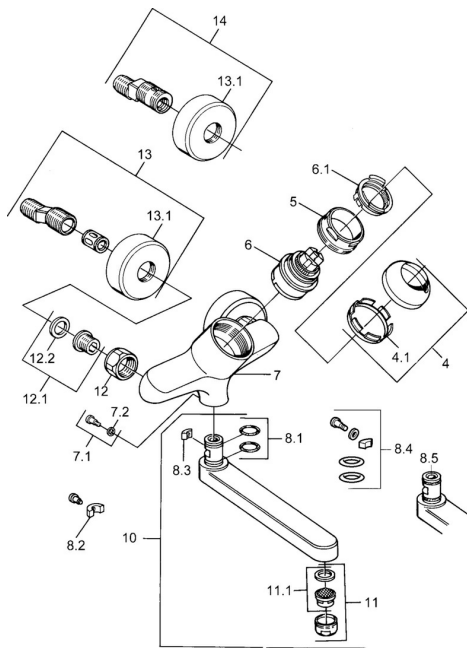

EAN: 4015474602670
static.hansa.com/03692106

Náhradné diely

SP03692100

	Názov	Kód
1	Ovládacia rukoväť, 99 mm, red/blue Chróm Ukončené	59913769
1	Ovládacia rukoväť, L=99 mm, (-2011) Chróm	59913768
1	Ovládacia rukoväť, L=138 mm Chróm Ukončené	59913770
4	Krytka Chróm	59906563
4.1	Upevňovacia objímka	59906695
5	Očné skrutka, M50x1, SW45	59904775
6	Kartuš, 4,8 eco	59904601
6.1	Hot water limiter	59904759
7.1	Upevňovacia skrutka, M6x12, AF2.5	59904804
8.1	O-kružok, d 15x2.5	59910423
8.2	Skrutka, M6x10, 2,5	59911435
8.2	Obmedzovač	59910421
8.3	Obmedzovač	59910422
10	Výtokové rameno, L=235 Chróm	59910417
10	Výtokové rameno, L=145 Chróm	59911380
10	Výtokové rameno, L=170 Chróm	59911183
10	Výtokové rameno, L=96 Chróm	59910419
11	Aerator, M24x1 STD HC A Chróm	59902366
11.1	Aerator, M22/24 A	59902081
12	Pripojovacie matice, G3/4, AF30	59902230
12.1	Seat, G1/2, L, WAF10	59904618
12.2	Tesniaci krúžok, 23.9x15.2x2	59902689
13	Excentrický Chróm Ukončené	59906601
N.I.		59912483