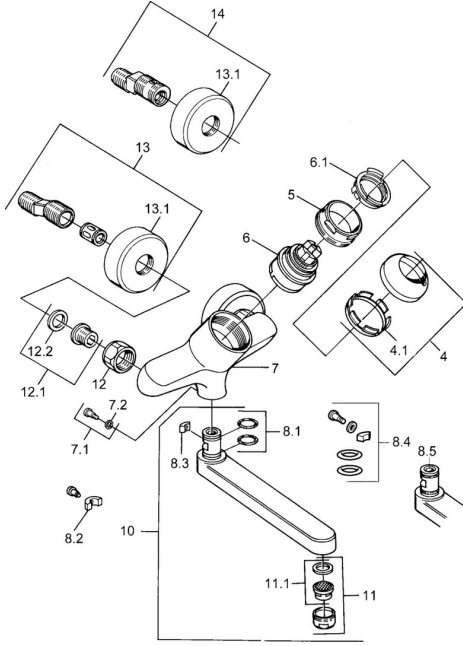

EAN: 4015474602670
static.hansa.com/03692106

Reserveonderdelen

SP03692100

	Naam	Code
1	Hendel, 99 mm, red/blue Chroom Stopgezet	59913769
1	Hendel, L=99 mm, (-2011) Chroom	59913768
1	Hendel, L=138 mm Chroom Stopgezet	59913770
4	Kap Chroom	59906563
4.1	Vaststelling van de mouw	59906695
5	Schroefoog, M50x1, SW45	59904775
6	Binnenwerk, 4.8 eco	59904601
6.1	Hot water limiter	59904759
7.1	Bevestigingsschroeven, M6x12, AF2.5	59904804
8.1	O-ring, d 15x2.5	59910423
8.2	Schroef, M6x10, 2,5	59911435
8.2	Temperatuurbegrenzer	59910421
8.3	Temperatuurbegrenzer	59910422
10	Uitloop, L=235 Chroom	59910417
10	Uitloop, L=145 Chroom	59911380
10	Uitloop, L=170 Chroom	59911183
10	Uitloop, L=96 Chroom	59910419
11	Mousseur, M24x1 STD HC A Chroom	59902366
11.1	Mousseur, M22/24 A	59902081
12	Aansluiting moer, G3/4, AF30	59902230
12.1	Zetel, G1/2, L, WAF10	59904618
12.2	Borgring, 23.9x15.2x2	59902689
13	Excentrieke Chroom Stopgezet	59906601
N.I.	Emptying valve	59912483