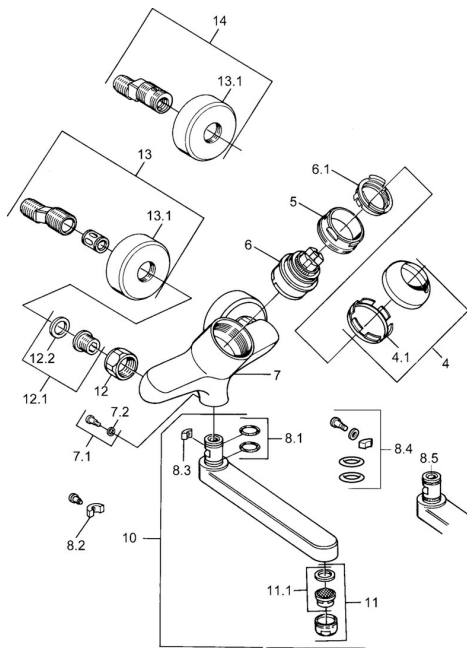

EAN: 4015474602670
static.hansa.com/03692106

Parti di ricambio

SP03692100

| | Nome | | Codice |
|------|----------------------------------|------------------|----------|
| 1 | Leva, 99 mm, red/blue Cromo | Fuori produzione | 59913769 |
| 1 | Leva, L=99 mm, (-2011) Cromo | | 59913768 |
| 1 | Leva, L=138 mm Cromo | Fuori produzione | 59913770 |
| 4 | Cappuccio Cromo | | 59906563 |
| 4.1 | Manicotto di fissaggio | | 59906695 |
| 5 | Vite eye, M50x1, SW45 | | 59904775 |
| 6 | Cartuccia, 4.8 eco | | 59904601 |
| 6.1 | Hot water limiter | | 59904759 |
| 7.1 | Viti di fissaggio, M6x12, AF2.5 | | 59904804 |
| 8.1 | O-ring, d 15x2.5 | | 59910423 |
| 8.2 | Screw, M6x10, 2,5 | | 59911435 |
| 8.2 | Pezzi di bloccaggio | | 59910421 |
| 8.3 | Pezzi di bloccaggio | | 59910422 |
| 10 | Bocca, L=235 Cromo | | 59910417 |
| 10 | Bocca, L=145 Cromo | | 59911380 |
| 10 | Bocca, L=170 Cromo | | 59911183 |
| 10 | Bocca, L=96 Cromo | | 59910419 |
| 11 | Aeratore, M24x1 STD HC A Cromo | | 59902366 |
| 11.1 | Aeratore, M22/24 A | | 59902081 |
| 12 | Dado di collegamento, G3/4, AF30 | | 59902230 |
| 12.1 | Seat, G1/2, L, WAF10 | | 59904618 |
| 12.2 | Anello di tenuta, 23.9x15.2x2 | | 59902689 |
| 13 | Eccentrico Cromo | Fuori produzione | 59906601 |
| N.I. | Emptying valve | | 59912483 |