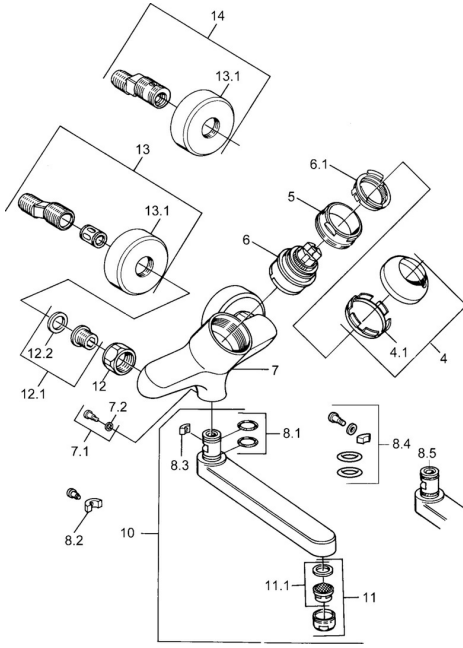

EAN: 4015474602670
static.hansa.com/03692106

Pièces de rechange

SP03692100

	Nom	Code
1	Levier, 99 mm, red/blue Chrome Arrêté	59913769
1	Levier, L=99 mm, (-2011) Chrome	59913768
1	Levier, L=138 mm Chrome Arrêté	59913770
4	Chape Chrome	59906563
4.1	Manchon de fixation	59906695
5	Vis Loop, M50x1, SW45	59904775
6	Cartouche, 4.8 eco	59904601
6.1	Hot water limiter	59904759
7.1	Vis, M6x12, AF2.5	59904804
8.1	Joint, d 15x2.5	59910423
8.2	Vis, M6x10, 2,5	59911435
8.2	Limiteur	59910421
8.3	Limiteur	59910422
10	Bec, L=235 Chrome	59910417
10	Bec, L=145 Chrome	59911380
10	Bec, L=170 Chrome	59911183
10	Bec, L=96 Chrome	59910419
11	Aérateur, M24x1 STD HC A Chrome	59902366
11.1	Aérateur, M22/24 A	59902081
12	Écrou de connexion, G3/4, AF30	59902230
12.1	Siège, G1/2, L, WAF10	59904618
12.2	Joint, 23.9x15.2x2	59902689
13	Excentrique Chrome Arrêté	59906601
N.I.	Emptying valve	59912483