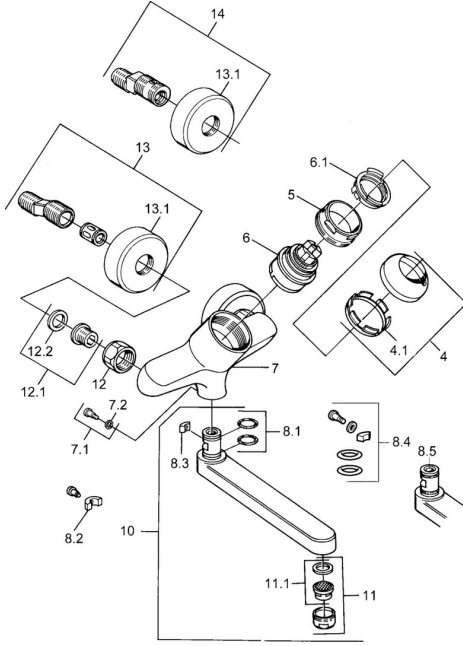

EAN: 4015474602670
static.hansa.com/03692106

Ersatzteile

SP03692100

	Name	Art.-Nr.
1	Hebel, 99 mm, red/blue Chrom Ausgelaufen	59913769
1	Hebel, L=99 mm, (-2011) Chrom	59913768
1	Hebel, L=138 mm Chrom Ausgelaufen	59913770
4	Abdeckkappe Chrom	59906563
4.1	Befestigungshülse	59906695
5	Ringschraube, M50x1, SW45	59904775
6	Kartusche, 4.8 eco	59904601
6.1	Warmwasser Begrenzer	59904759
7.1	Befestigungsschraube, M6x12, AF2.5	59904804
8.1	O-Ring, d 15x2.5	59910423
8.2	Schraube, M6x10, 2,5	59911435
8.2	Begrenzer	59910421
8.3	Begrenzer	59910422
10	Auslauf, L=235 Chrom	59910417
10	Auslauf, L=145 Chrom	59911380
10	Auslauf, L=170 Chrom	59911183
10	Auslauf, L=96 Chrom	59910419
11	Luftsprudler, M24x1 STD HC A Chrom	59902366
11.1	Luftsprudler, M22/24 A	59902081
12	Anschlussmutter, G3/4, AF30	59902230
12.1	Sitz, G1/2, L, WAF10	59904618
12.2	Haltering, 23.9x15.2x2	59902689
13	S-Anschluss Chrom Ausgelaufen	59906601
N.I.	Entleerungsventil	59912483