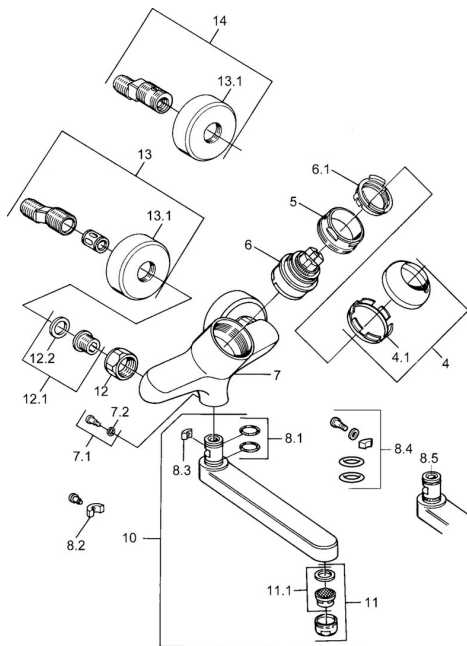

EAN: 4015474602670
static.hansa.com/03692106

Náhradní díly

SP03692100

	Název	Kód
1	Páka, 99 mm, red/blue Chrom Ukončeno	59913769
1	Páka, L=99 mm, (-2011) Chrom	59913768
1	Páka, L=138 mm Chrom Ukončeno	59913770
4	Krytka Chrom	59906563
4.1	Upevňovací objímka	59906695
5	Oční šroub, M50x1, SW45	59904775
6	Kartuše, 4.8 eco	59904601
6.1	Hot water limiter	59904759
7.1	Upevňovací šroub, M6x12, AF2.5	59904804
8.1	O-kroužek, d 15x2.5	59910423
8.2	Šroub, M6x10, 2,5	59911435
8.2	Omezovač	59910421
8.3	Omezovač	59910422
10	Výtokové rameno, L=235 Chrom	59910417
10	Výtokové rameno, L=145 Chrom	59911380
10	Výtokové rameno, L=170 Chrom	59911183
10	Výtokové rameno, L=96 Chrom	59910419
11	Aerator, M24x1 STD HC A Chrom	59902366
11.1	Aerator, M22/24 A	59902081
12	Připojovací matice, G3/4, AF30	59902230
12.1	Seat, G1/2, L, WAF10	59904618
12.2	Těsnící kroužek, 23.9x15.2x2	59902689
13	Excentrický Chrom Ukončeno	59906601
N.I.	Emptying valve	59912483