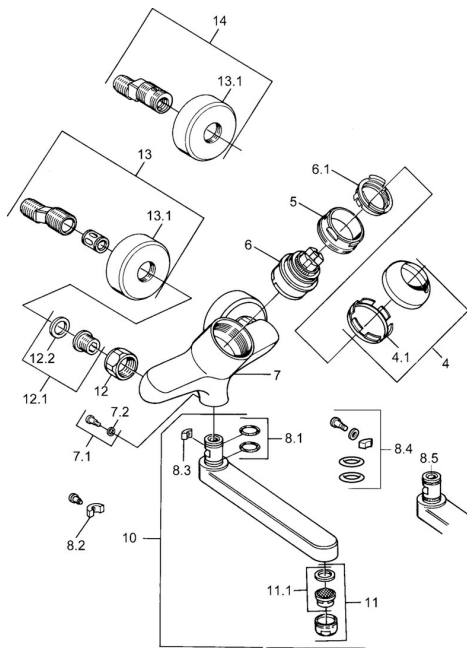

EAN: 4015474683891
static.hansa.com/03692103

Náhradné diely

SP03692100

	Názov	Kód
1	Ovládacia rukoväť, 99 mm, red/blue Chróm Ukončené	59913769
1	Ovládacia rukoväť, L=99 mm, (-2011) Chróm	59913768
1	Ovládacia rukoväť, L=138 mm Chróm Ukončené	59913770
4	Krytka Chróm	59906563
4.1	Upevňovacia objímka	59906695
5	Očné skrutka, M50x1, SW45	59904775
6	Kartuš, 4,8 eco	59904601
6.1	Hot water limiter	59904759
7.1	Upevňovacia skrutka, M6x12, AF2.5	59904804
8.1	O-kružok, d 15x2.5	59910423
8.2	Skrutka, M6x10, 2,5	59911435
8.2	Obmedzovač	59910421
8.3	Obmedzovač	59910422
10	Výtokové rameno, L=235 Chróm	59910417
10	Výtokové rameno, L=145 Chróm	59911380
10	Výtokové rameno, L=170 Chróm	59911183
10	Výtokové rameno, L=96 Chróm	59910419
11	Aerator, M24x1 STD HC A Chróm	59902366
11.1	Aerator, M22/24 A	59902081
12	Pripojovacie matice, G3/4, AF30	59902230
12.1	Seat, G1/2, L, WAF10	59904618
12.2	Tesniaci krúžok, 23.9x15.2x2	59902689
13	Excentrický Chróm Ukončené	59906601
N.I.		59912483