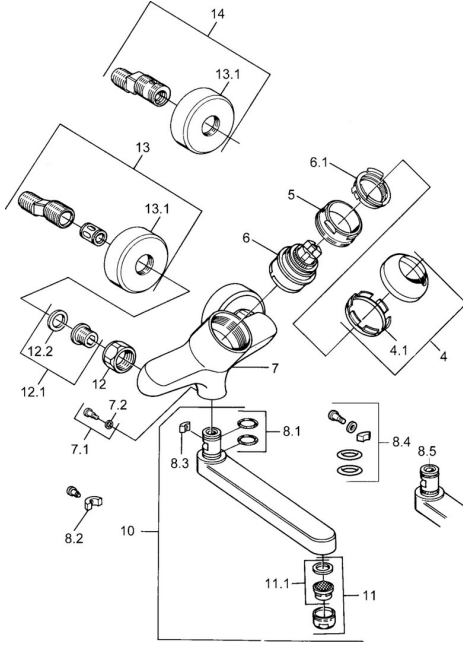

EAN: 4015474683891
static.hansa.com/03692103

Reserveonderdelen

SP03692100

	Naam	Code
1	Hendel, 99 mm, red/blue Chroom Stopgezet	59913769
1	Hendel, L=99 mm, (-2011) Chroom	59913768
1	Hendel, L=138 mm Chroom Stopgezet	59913770
4	Kap Chroom	59906563
4.1	Vaststelling van de mouw	59906695
5	Schroefoog, M50x1, SW45	59904775
6	Binnenwerk, 4.8 eco	59904601
6.1	Hot water limiter	59904759
7.1	Bevestigingsschroeven, M6x12, AF2.5	59904804
8.1	O-ring, d 15x2.5	59910423
8.2	Schroef, M6x10, 2,5	59911435
8.2	Temperatuurbegrenzer	59910421
8.3	Temperatuurbegrenzer	59910422
10	Uitloop, L=235 Chroom	59910417
10	Uitloop, L=145 Chroom	59911380
10	Uitloop, L=170 Chroom	59911183
10	Uitloop, L=96 Chroom	59910419
11	Mousseur, M24x1 STD HC A Chroom	59902366
11.1	Mousseur, M22/24 A	59902081
12	Aansluiting moer, G3/4, AF30	59902230
12.1	Zetel, G1/2, L, WAF10	59904618
12.2	Borgring, 23.9x15.2x2	59902689
13	Excentrieke Chroom Stopgezet	59906601
N.I.	Emptying valve	59912483