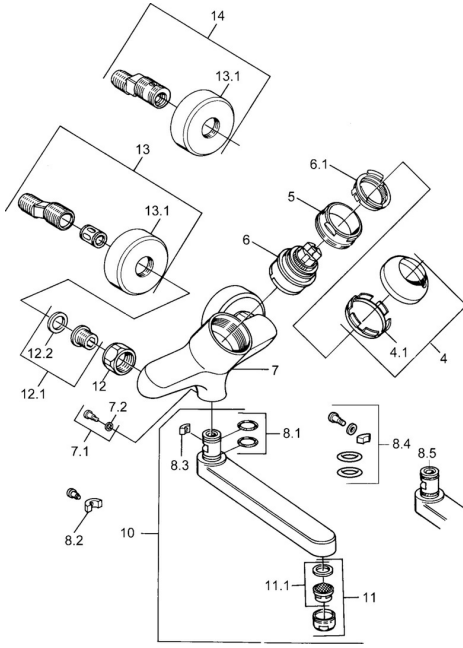

## Parti di ricambio

### SP03692100

	Nome		Codice
1	Leva, 99 mm, red/blue Cromo	Fuori produzione	59913769
1	Leva, L=99 mm, (-2011) Cromo		59913768
1	Leva, L=138 mm Cromo	Fuori produzione	59913770
4	Cappuccio Cromo		59906563
4.1	Manicotto di fissaggio		59906695
5	Vite eye, M50x1, SW45		59904775
6	Cartuccia, 4.8 eco		59904601
6.1	Hot water limiter		59904759
7.1	Viti di fissaggio, M6x12, AF2.5		59904804
8.1	O-ring, d 15x2.5		59910423
8.2	Screw, M6x10, 2,5		59911435
8.2	Pezzi di bloccaggio		59910421
8.3	Pezzi di bloccaggio		59910422
10	Bocca, L=235 Cromo		59910417
10	Bocca, L=145 Cromo		59911380
10	Bocca, L=170 Cromo		59911183
10	Bocca, L=96 Cromo		59910419
11	Aeratore, M24x1 STD HC A Cromo		59902366
11.1	Aeratore, M22/24 A		59902081
12	Dado di collegamento, G3/4, AF30		59902230
12.1	Seat, G1/2, L, WAF10		59904618
12.2	Anello di tenuta, 23.9x15.2x2		59902689
13	Eccentrico Cromo	Fuori produzione	59906601
N.I.	Emptying valve		59912483