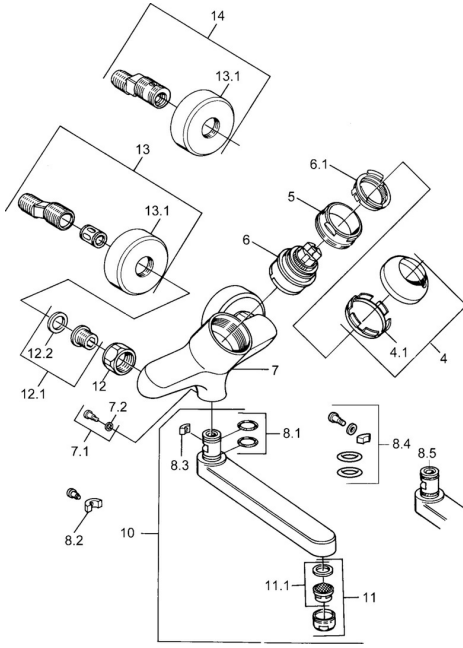

EAN: 4015474683891
static.hansa.com/03692103

Pièces de rechange

SP03692100

	Nom	Code
1	Levier, 99 mm, red/blue Chrome Arrêté	59913769
1	Levier, L=99 mm, (-2011) Chrome	59913768
1	Levier, L=138 mm Chrome Arrêté	59913770
4	Chape Chrome	59906563
4.1	Manchon de fixation	59906695
5	Vis Loop, M50x1, SW45	59904775
6	Cartouche, 4.8 eco	59904601
6.1	Hot water limiter	59904759
7.1	Vis, M6x12, AF2.5	59904804
8.1	Joint, d 15x2.5	59910423
8.2	Vis, M6x10, 2,5	59911435
8.2	Limiteur	59910421
8.3	Limiteur	59910422
10	Bec, L=235 Chrome	59910417
10	Bec, L=145 Chrome	59911380
10	Bec, L=170 Chrome	59911183
10	Bec, L=96 Chrome	59910419
11	Aérateur, M24x1 STD HC A Chrome	59902366
11.1	Aérateur, M22/24 A	59902081
12	Écrou de connexion, G3/4, AF30	59902230
12.1	Siège, G1/2, L, WAF10	59904618
12.2	Joint, 23.9x15.2x2	59902689
13	Excentrique Chrome Arrêté	59906601
N.I.	Emptying valve	59912483