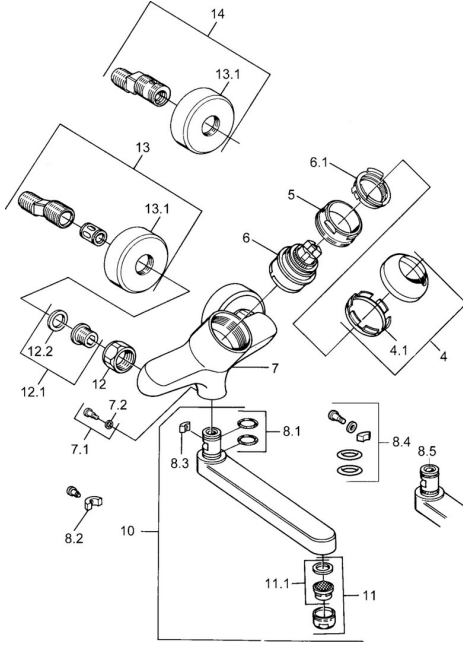

EAN: 4015474683891
static.hansa.com/03692103

Ersatzteile

SP03692100

	Name	Art.-Nr.
1	Hebel, 99 mm, red/blue Chrom Ausgelaufen	59913769
1	Hebel, L=99 mm, (-2011) Chrom	59913768
1	Hebel, L=138 mm Chrom Ausgelaufen	59913770
4	Abdeckkappe Chrom	59906563
4.1	Befestigungshülse	59906695
5	Ringschraube, M50x1, SW45	59904775
6	Kartusche, 4.8 eco	59904601
6.1	Warmwasser Begrenzer	59904759
7.1	Befestigungsschraube, M6x12, AF2.5	59904804
8.1	O-Ring, d 15x2.5	59910423
8.2	Schraube, M6x10, 2,5	59911435
8.2	Begrenzer	59910421
8.3	Begrenzer	59910422
10	Auslauf, L=235 Chrom	59910417
10	Auslauf, L=145 Chrom	59911380
10	Auslauf, L=170 Chrom	59911183
10	Auslauf, L=96 Chrom	59910419
11	Luftsprudler, M24x1 STD HC A Chrom	59902366
11.1	Luftsprudler, M22/24 A	59902081
12	Anschlussmutter, G3/4, AF30	59902230
12.1	Sitz, G1/2, L, WAF10	59904618
12.2	Haltering, 23.9x15.2x2	59902689
13	S-Anschluss Chrom Ausgelaufen	59906601
N.I.	Entleerungsventil	59912483