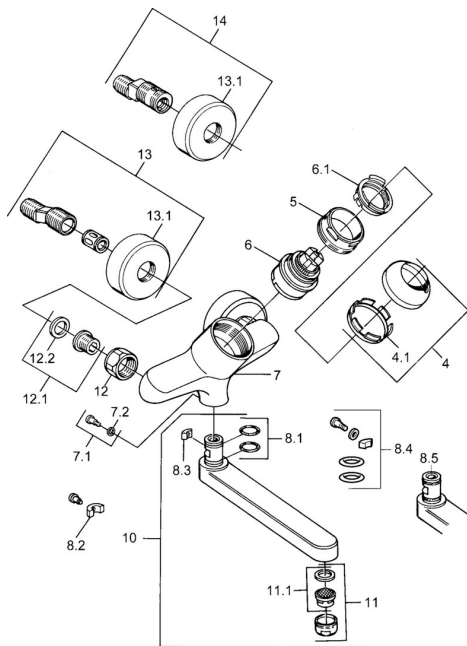

## Náhradní díly

### SP03692100

	Název	Kód
1	Páka, 99 mm, red/blue Chrom <b>Ukončeno</b>	59913769
1	Páka, L=99 mm, (-2011) Chrom	59913768
1	Páka, L=138 mm Chrom <b>Ukončeno</b>	59913770
4	Krytka Chrom	59906563
4.1	Upevňovací objímka	59906695
5	Oční šroub, M50x1, SW45	59904775
6	Kartuše, 4.8 eco	59904601
6.1	Hot water limiter	59904759
7.1	Upevňovací šroub, M6x12, AF2.5	59904804
8.1	O-kroužek, d 15x2.5	59910423
8.2	Šroub, M6x10, 2,5	59911435
8.2	Omezovač	59910421
8.3	Omezovač	59910422
10	Výtokové rameno, L=235 Chrom	59910417
10	Výtokové rameno, L=145 Chrom	59911380
10	Výtokové rameno, L=170 Chrom	59911183
10	Výtokové rameno, L=96 Chrom	59910419
11	Aerator, M24x1 STD HC A Chrom	59902366
11.1	Aerator, M22/24 A	59902081
12	Připojovací matice, G3/4, AF30	59902230
12.1	Seat, G1/2, L, WAF10	59904618
12.2	Těsnící kroužek, 23.9x15.2x2	59902689
13	Excentrický Chrom <b>Ukončeno</b>	59906601
N.I.	Emptying valve	59912483