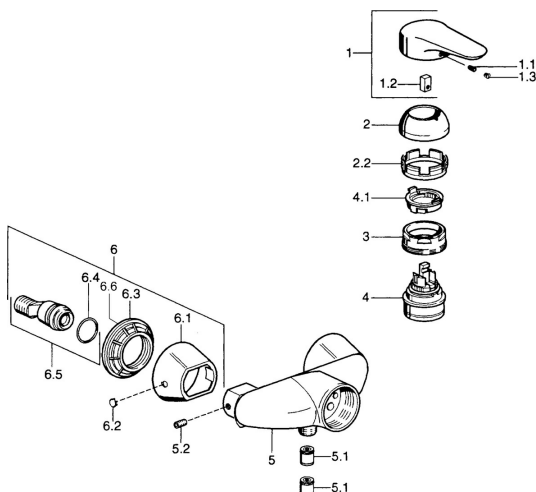

## Náhradné diely

### SP03670102

|      | Názov  | Kód      |
|------|--|----------|
| 1    | Ovládacia rukoväť, 99 mm, red/blue Chróm <b>Ukončené</b> | 59913769 |
| 1    | Ovládacia rukoväť Chróm <b>Ukončené</b>                  | 59913771 |
| 1    | Ovládacia rukoväť, L=99 mm, (-2011) Chróm                | 59913768 |
| 1    | Ovládacia rukoväť, L=138 mm Chróm <b>Ukončené</b>        | 59913770 |
| 1.1  | Skrutka, M5x8, SW2.5                                     | 59904755 |
| 1.2  | Klzné puzdro   | 59904778 |
| 1.3  | Plug, hot/cold   | 59906705 |
| 2    | Krytka Chróm   | 59906563 |
| 2    | Krytka Chróm/Saténová <b>Ukončené</b>                    | 59906564 |
| 2.2  | Upevňovacia objímka                                      | 59906695 |
| 3    | Očné skrutka, M50x1, SW45                                | 59904775 |
| 4    | Kartuš, 4.8 eco  | 59904601 |
| 4.1  | Hot water limiter  | 59904759 |
| 5.1  | Spätňý ventil  | 59905714 |
| 5.2  | Skrutka, M8x8  | 59906104 |
| 6.1  | Kryt príruby Chróm <b>Ukončené</b>                       | 59911473 |
| 6.2  | Plug Chróm <b>Ukončené</b>                               | 59911480 |
| 6.3  | Adaptér Chróm <b>Ukončené</b>                            | 59911486 |
| 6.4  | O-kružok, 25.07x2.62                                     | 59911479 |
| 6.5  | Pristúpenie, G1/2  | 59911491 |
| N.I. | Zavzdušňovací ventil, DN15                               | 59911330 |