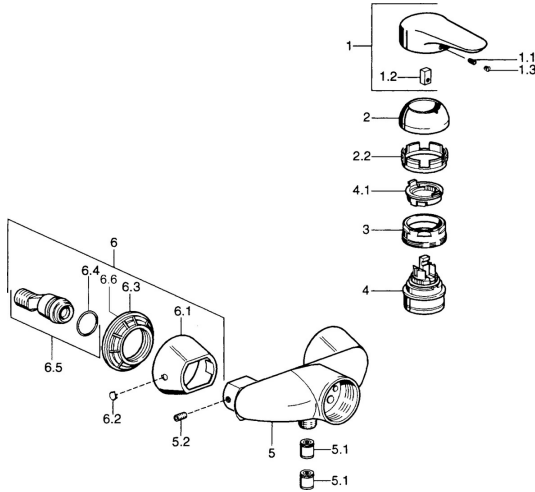

Reserveonderdelen

SP03670102

	Naam	Code
1	Hendel, 99 mm, red/blue Chromo Stopgezet	59913769
1	Hendel Chromo Stopgezet	59913771
1	Hendel, L=99 mm, (-2011) Chromo	59913768
1	Hendel, L=138 mm Chromo Stopgezet	59913770
1.1	Schroef, M5x8, SW2.5	59904755
1.2	Joint klassiek uitloop	59904778
1.3	Plug, hot/cold	59906705
2	Kap Chromo	59906563
2	Kap Chromo/Satijn Stopgezet	59906564
2.2	Vaststelling van de mouw	59906695
3	Schroef, M50x1, SW45	59904775
4	Binnenwerk, 4.8 eco	59904601
4.1	Hot water limiter	59904759
5.1	Terugslagklep	59905714
5.2	Schroef, M8x8	59906104
6.1	Afdekplaat Chromo Stopgezet	59911473
6.2	Plug Chromo Stopgezet	59911480
6.3	Adapter Chromo Stopgezet	59911486
6.4	O-ring, 25.07x2.62	59911479
6.5	Toetreding, G1/2	59911491
N.I.	Vacuüm beveiliging, DN15	59911330