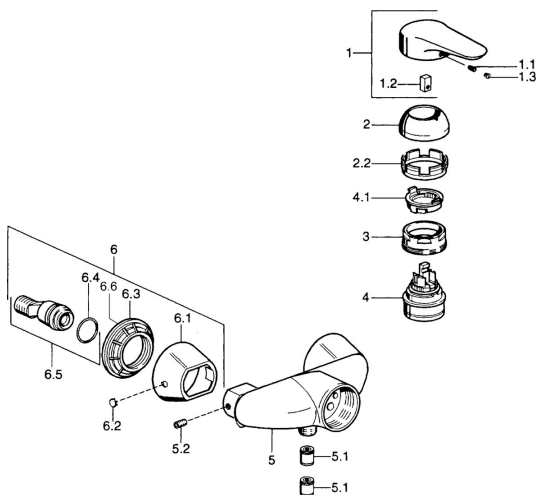

EAN: 4015474525757
static.hansa.com/03670186

Parti di ricambio

SP03670102

	Nome		Codice
1	Leva, 99 mm, red/blue Cromo Fuori produzione		59913769
1	Leva Cromo Fuori produzione		59913771
1	Leva, L=99 mm, (-2011) Cromo		59913768
1	Leva, L=138 mm Cromo Fuori produzione		59913770
1.1	Screw, M5x8, SW2.5		59904755
1.2	Adattatore		59904778
1.3	Tappo, hot/cold		59906705
2	Cappuccio Cromo		59906563
2	Cappuccio Cromo/Satinato Fuori produzione		59906564
2.2	Manicotto di fissaggio		59906695
3	Vite eye, M50x1, SW45		59904775
4	Cartuccia, 4,8 eco		59904601
4.1	Hot water limiter		59904759
5.1	Valvola antiriflusso		59905714
5.2	Screw, M8x8		59906104
6.1	Piastra Cromo Fuori produzione		59911473
6.2	Tappo Cromo Fuori produzione		59911480
6.3	Adapter Cromo Fuori produzione		59911486
6.4	O-ring, 25.07x2.62		59911479
6.5	Accessione, G1/2		59911491
N.I.	Valvola antiriflusso, DN15		59911330