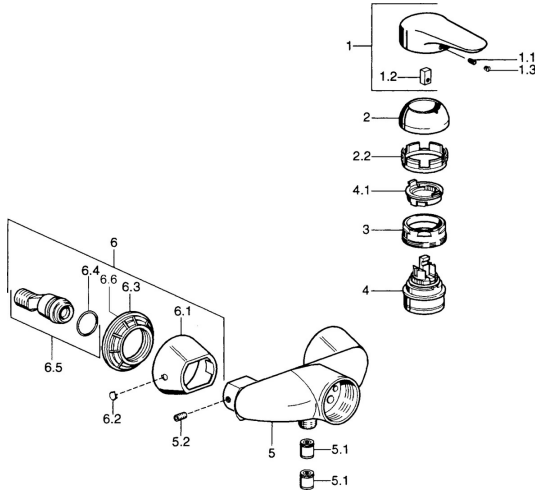

EAN: 4015474525757
static.hansa.com/03670186

Pièces de rechange

SP03670102

	Nom		Code
1	Levier, 99 mm, red/blue Chrome	Arrêté	59913769
1	Levier Chrome	Arrêté	59913771
1	Levier, L=99 mm, (-2011) Chrome		59913768
1	Levier, L=138 mm Chrome	Arrêté	59913770
1.1	Vis, M5x8, SW2.5		59904755
1.2	Kit de joints pour bec		59904778
1.3	Bouchon cache trou, hot/cold		59906705
2	Chape Chrome		59906563
2	Chape Chrome/Satin	Arrêté	59906564
2.2	Manchon de fixation		59906695
3	Vis Loop, M50x1, SW45		59904775
4	Cartouche, 4.8 eco		59904601
4.1	Hot water limiter		59904759
5.1	Clapet anti-retour		59905714
5.2	Vis, M8x8		59906104
6.1	Rosaces Chrome	Arrêté	59911473
6.2	Bouchon cache trou Chrome	Arrêté	59911480
6.3	Adaptateur Chrome	Arrêté	59911486
6.4	Joint, 25.07x2.62		59911479
6.5	Connecteur, G1/2		59911491
N.I.	Soupape anti-vide, DN15		59911330