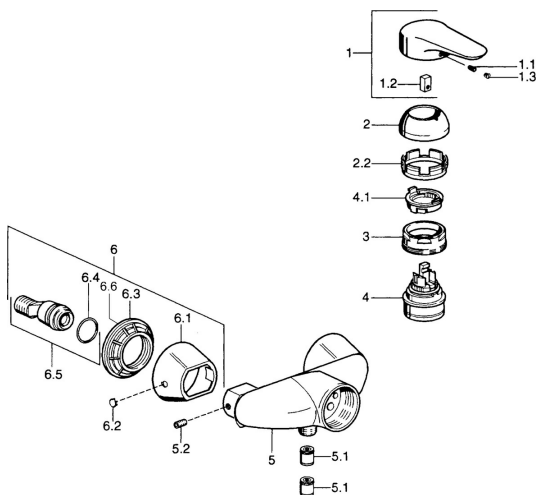

EAN: 4015474525757
static.hansa.com/03670186

Náhradní díly

SP03670102

	Název	Kód
1	Páka, 99 mm, red/blue Chrom Ukončeno	59913769
1	Páka Chrom Ukončeno	59913771
1	Páka, L=99 mm, (-2011) Chrom	59913768
1	Páka, L=138 mm Chrom Ukončeno	59913770
1.1	Šroub, M5x8, SW2.5	59904755
1.2	Kluzné pouzdro (osazené)	59904778
1.3	Plug, hot/cold	59906705
2	Krytka Chrom	59906563
2	Krytka Chrom/saténová Ukončeno	59906564
2.2	Upevňovací objímka	59906695
3	Oční šroub, M50x1, SW45	59904775
4	Kartuše, 4.8 eco	59904601
4.1	Hot water limiter	59904759
5.1	Zpětný ventil	59905714
5.2	Šroub, M8x8	59906104
6.1	Kryt příruby Chrom Ukončeno	59911473
6.2	Plug Chrom Ukončeno	59911480
6.3	Adaptér Chrom Ukončeno	59911486
6.4	O-kroužek, 25.07x2.62	59911479
6.5	Přistoupení, G1/2	59911491
N.I.	Přísávací ventil, DN15	59911330