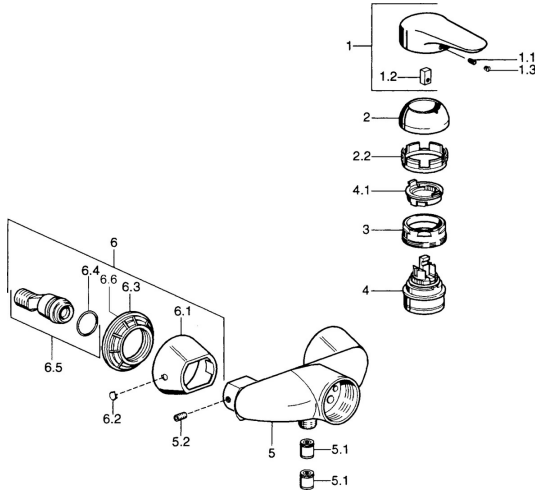

EAN: 4015474526235
static.hansa.com/03670185

Reserveonderdelen

SP03670102

	Naam	Code
1	Hendel, 99 mm, red/blue Chromom Stopgezet	59913769
1	Hendel Chromom Stopgezet	59913771
1	Hendel, L=99 mm, (-2011) Chromom	59913768
1	Hendel, L=138 mm Chromom Stopgezet	59913770
1.1	Schroef, M5x8, SW2.5	59904755
1.2	Joint klassiek uitloop	59904778
1.3	Plug, hot/cold	59906705
2	Kap Chromom	59906563
2	Kap Chromom/Satijn Stopgezet	59906564
2.2	Vaststelling van de mouw	59906695
3	Schroef, M50x1, SW45	59904775
4	Binnenwerk, 4.8 eco	59904601
4.1	Hot water limiter	59904759
5.1	Terugslagklep	59905714
5.2	Schroef, M8x8	59906104
6.1	Afdekplaat Chromom Stopgezet	59911473
6.2	Plug Chromom Stopgezet	59911480
6.3	Adapter Chromom Stopgezet	59911486
6.4	O-ring, 25.07x2.62	59911479
6.5	Toetreding, G1/2	59911491
N.I.	Vacuüm beveiliging, DN15	59911330