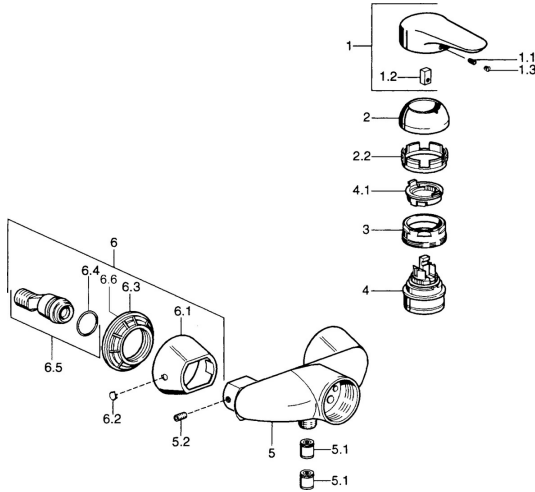

EAN: 4015474526235
static.hansa.com/03670185

Parti di ricambio

SP03670102

	Nome		Codice
1	Leva, 99 mm, red/blue Cromo Fuori produzione		59913769
1	Leva Cromo Fuori produzione		59913771
1	Leva, L=99 mm, (-2011) Cromo		59913768
1	Leva, L=138 mm Cromo Fuori produzione		59913770
1.1	Screw, M5x8, SW2.5		59904755
1.2	Adattatore		59904778
1.3	Tappo, hot/cold		59906705
2	Cappuccio Cromo		59906563
2	Cappuccio Cromo/Satinato Fuori produzione		59906564
2.2	Manicotto di fissaggio		59906695
3	Vite eye, M50x1, SW45		59904775
4	Cartuccia, 4,8 eco		59904601
4.1	Hot water limiter		59904759
5.1	Valvola antiriflusso		59905714
5.2	Screw, M8x8		59906104
6.1	Piastra Cromo Fuori produzione		59911473
6.2	Tappo Cromo Fuori produzione		59911480
6.3	Adapter Cromo Fuori produzione		59911486
6.4	O-ring, 25.07x2.62		59911479
6.5	Accessione, G1/2		59911491
N.I.	Valvola antiriflusso, DN15		59911330