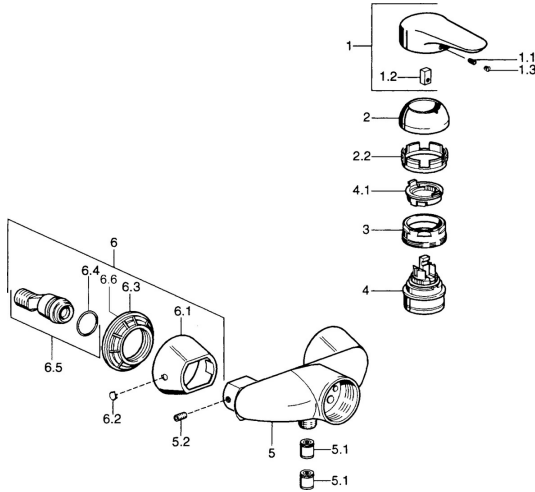

## Pièces de rechange

### SP03670102

	Nom		Code
1	Levier, 99 mm, red/blue Chrome	Arrêté	59913769
1	Levier Chrome	Arrêté	59913771
1	Levier, L=99 mm, (-2011) Chrome		59913768
1	Levier, L=138 mm Chrome	Arrêté	59913770
1.1	Vis, M5x8, SW2.5		59904755
1.2	Kit de joints pour bec		59904778
1.3	Bouchon cache trou, hot/cold		59906705
2	Chape Chrome		59906563
2	Chape Chrome/Satin	Arrêté	59906564
2.2	Manchon de fixation		59906695
3	Vis Loop, M50x1, SW45		59904775
4	Cartouche, 4.8 eco		59904601
4.1	Hot water limiter		59904759
5.1	Clapet anti-retour		59905714
5.2	Vis, M8x8		59906104
6.1	Rosaces Chrome	Arrêté	59911473
6.2	Bouchon cache trou Chrome	Arrêté	59911480
6.3	Adaptateur Chrome	Arrêté	59911486
6.4	Joint, 25.07x2.62		59911479
6.5	Connecteur, G1/2		59911491
N.I.	Soupape anti-vidé, DN15		59911330