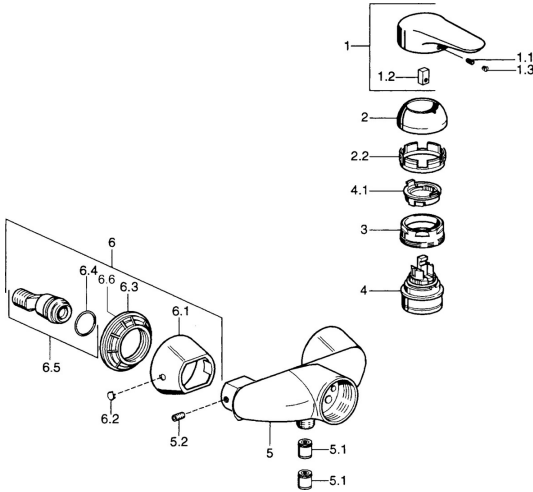

EAN: 4015474526204
static.hansa.com/03670183

Ersatzteile

SP03670102

	Name	Art.-Nr.
1	Hebel, 99 mm, red/blue Chrom Ausgelaufen	59913769
1	Hebel Chrom Ausgelaufen	59913771
1	Hebel, L=99 mm, (-2011) Chrom	59913768
1	Hebel, L=138 mm Chrom Ausgelaufen	59913770
1.1	Schraube, M5x8, SW2.5	59904755
1.2	Kunststoffadapter	59904778
1.3	Blindstopfen, hot/cold	59906705
2	Abdeckkappe Chrom	59906563
2	Abdeckkappe Chrom/Seidenmatt Ausgelaufen	59906564
2.2	Befestigungshülse	59906695
3	Ringschraube, M50x1, SW45	59904775
4	Kartusche, 4.8 eco	59904601
4.1	Warmwasser Begrenzer	59904759
5.1	Rückschlagventil	59905714
5.2	Schraube, M8x8	59906104
6.1	Rosette Chrom Ausgelaufen	59911473
6.2	Blindstopfen Chrom Ausgelaufen	59911480
6.3	Adapter Chrom Ausgelaufen	59911486
6.4	O-Ring, 25.07x2.62	59911479
6.5	Verbinder, G1/2	59911491
N.I.	Rohrbelüfter, DN15	59911330