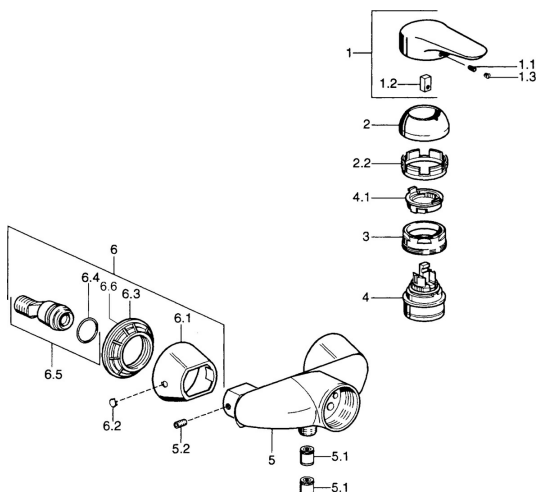

EAN: 4015474526129
static.hansa.com/03670182

Náhradné diely

SP03670102

	Názov	Kód
1	Ovládacia rukoväť, 99 mm, red/blue Chróm Ukončené	59913769
1	Ovládacia rukoväť Chróm Ukončené	59913771
1	Ovládacia rukoväť, L=99 mm, (-2011) Chróm	59913768
1	Ovládacia rukoväť, L=138 mm Chróm Ukončené	59913770
1.1	Skrutka, M5x8, SW2.5	59904755
1.2	Klzné puzdro	59904778
1.3	Plug, hot/cold	59906705
2	Krytka Chróm	59906563
2	Krytka Chróm/Saténová Ukončené	59906564
2.2	Upevňovacia objímka	59906695
3	Očné skrutka, M50x1, SW45	59904775
4	Kartuš, 4.8 eco	59904601
4.1	Hot water limiter	59904759
5.1	Spätňý ventil	59905714
5.2	Skrutka, M8x8	59906104
6.1	Kryt príruby Chróm Ukončené	59911473
6.2	Plug Chróm Ukončené	59911480
6.3	Adaptér Chróm Ukončené	59911486
6.4	O-kružok, 25.07x2.62	59911479
6.5	Pristúpenie, G1/2	59911491
N.I.	Zavzdušňovací ventil, DN15	59911330