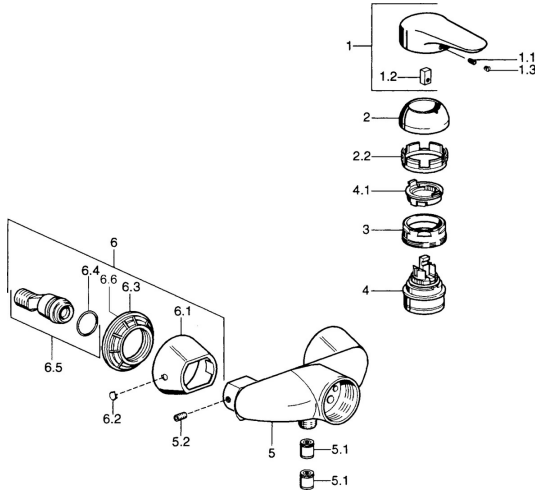

EAN: 4015474526129
static.hansa.com/03670182

Parti di ricambio

SP03670102

	Nome		Codice
1	Leva, 99 mm, red/blue Cromo	Fuori produzione	59913769
1	Leva Cromo	Fuori produzione	59913771
1	Leva, L=99 mm, (-2011) Cromo		59913768
1	Leva, L=138 mm Cromo	Fuori produzione	59913770
1.1	Screw, M5x8, SW2.5		59904755
1.2	Adattatore		59904778
1.3	Tappo, hot/cold		59906705
2	Cappuccio Cromo		59906563
2	Cappuccio Cromo/Satinato	Fuori produzione	59906564
2.2	Manicotto di fissaggio		59906695
3	Vite eye, M50x1, SW45		59904775
4	Cartuccia, 4,8 eco		59904601
4.1	Hot water limiter		59904759
5.1	Valvola antiriflusso		59905714
5.2	Screw, M8x8		59906104
6.1	Piastra Cromo	Fuori produzione	59911473
6.2	Tappo Cromo	Fuori produzione	59911480
6.3	Adapter Cromo	Fuori produzione	59911486
6.4	O-ring, 25.07x2.62		59911479
6.5	Accessione, G1/2		59911491
N.I.	Valvola antiriflusso, DN15		59911330