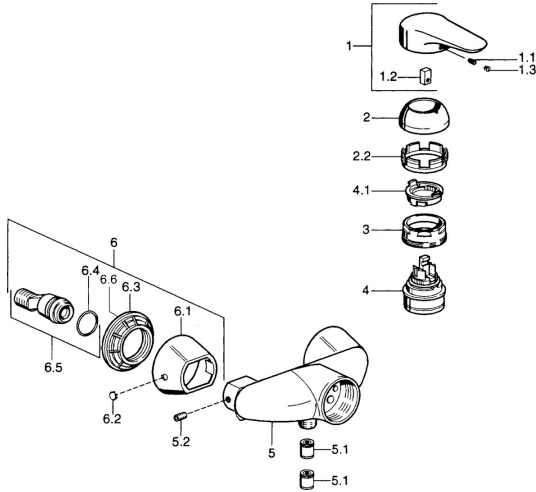

EAN: 4015474526129
static.hansa.com/03670182

Pièces de rechange

SP03670102

	Nom		Code
1	Levier, 99 mm, red/blue Chrome	Arrêté	59913769
1	Levier Chrome	Arrêté	59913771
1	Levier, L=99 mm, (-2011) Chrome		59913768
1	Levier, L=138 mm Chrome	Arrêté	59913770
1.1	Vis, M5x8, SW2.5		59904755
1.2	Kit de joints pour bec		59904778
1.3	Bouchon cache trou, hot/cold		59906705
2	Chape Chrome		59906563
2	Chape Chrome/Satin	Arrêté	59906564
2.2	Manchon de fixation		59906695
3	Vis Loop, M50x1, SW45		59904775
4	Cartouche, 4.8 eco		59904601
4.1	Hot water limiter		59904759
5.1	Clapet anti-retour		59905714
5.2	Vis, M8x8		59906104
6.1	Rosaces Chrome	Arrêté	59911473
6.2	Bouchon cache trou Chrome	Arrêté	59911480
6.3	Adaptateur Chrome	Arrêté	59911486
6.4	Joint, 25.07x2.62		59911479
6.5	Connecteur, G1/2		59911491
N.I.	Soupape anti-vide, DN15		59911330