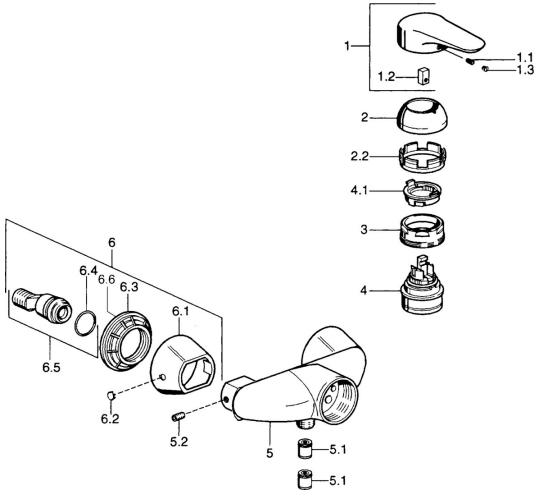

EAN: 4015474526129
static.hansa.com/03670182

Ersatzteile

SP03670102

	Name	Art.-Nr.
1	Hebel, 99 mm, red/blue Chrom Ausgelaufen	59913769
1	Hebel Chrom Ausgelaufen	59913771
1	Hebel, L=99 mm, (-2011) Chrom	59913768
1	Hebel, L=138 mm Chrom Ausgelaufen	59913770
1.1	Schraube, M5x8, SW2.5	59904755
1.2	Kunststoffadapter	59904778
1.3	Blindstopfen, hot/cold	59906705
2	Abdeckkappe Chrom	59906563
2	Abdeckkappe Chrom/Seidenmatt Ausgelaufen	59906564
2.2	Befestigungshülse	59906695
3	Ringschraube, M50x1, SW45	59904775
4	Kartusche, 4.8 eco	59904601
4.1	Warmwasser Begrenzer	59904759
5.1	Rückschlagventil	59905714
5.2	Schraube, M8x8	59906104
6.1	Rosette Chrom Ausgelaufen	59911473
6.2	Blindstopfen Chrom Ausgelaufen	59911480
6.3	Adapter Chrom Ausgelaufen	59911486
6.4	O-Ring, 25.07x2.62	59911479
6.5	Verbinder, G1/2	59911491
N.I.	Rohrbelüfter, DN15	59911330