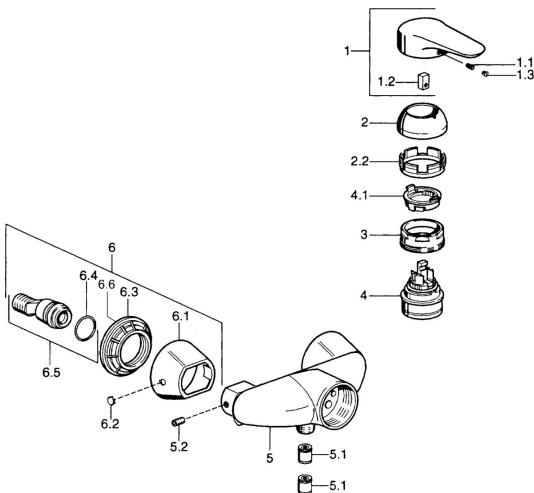

EAN: 4015474526129
static.hansa.com/03670182

Náhradní díly

SP03670102

| | Název | Kód |
|------|---|----------|
| 1 | Páka, 99 mm, red/blue Chrom Ukončeno | 59913769 |
| 1 | Páka Chrom Ukončeno | 59913771 |
| 1 | Páka, L=99 mm, (-2011) Chrom | 59913768 |
| 1 | Páka, L=138 mm Chrom Ukončeno | 59913770 |
| 1.1 | Šroub, M5x8, SW2.5 | 59904755 |
| 1.2 | Kluzné pouzdro (osazené) | 59904778 |
| 1.3 | Plug, hot/cold | 59906705 |
| 2 | Krytka Chrom | 59906563 |
| 2 | Krytka Chrom/saténová Ukončeno | 59906564 |
| 2.2 | Upevňovací objímka | 59906695 |
| 3 | Oční šroub, M50x1, SW45 | 59904775 |
| 4 | Kartuše, 4.8 eco | 59904601 |
| 4.1 | Hot water limiter | 59904759 |
| 5.1 | Zpětný ventil | 59905714 |
| 5.2 | Šroub, M8x8 | 59906104 |
| 6.1 | Kryt příruby Chrom Ukončeno | 59911473 |
| 6.2 | Plug Chrom Ukončeno | 59911480 |
| 6.3 | Adaptér Chrom Ukončeno | 59911486 |
| 6.4 | O-kroužek, 25.07x2.62 | 59911479 |
| 6.5 | Přistoupení, G1/2 | 59911491 |
| N.I. | Přisávací ventil, DN15 | 59911330 |