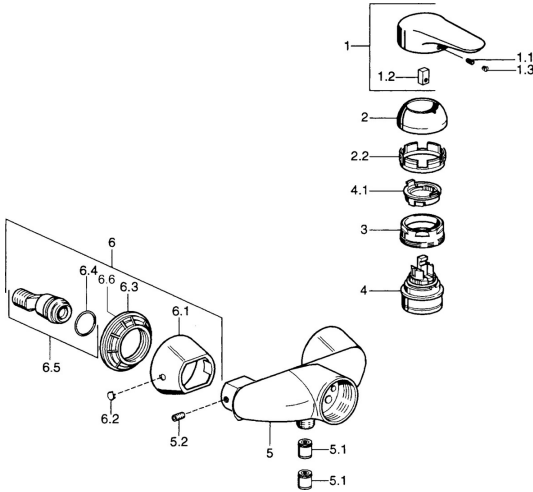

## Náhradné diely

### SP03670102

	Názov	Kód
1	Ovládacia rukoväť, 99 mm, red/blue Chróm <b>Ukončené</b>	59913769
1	Ovládacia rukoväť Chróm <b>Ukončené</b>	59913771
1	Ovládacia rukoväť, L=99 mm, (-2011) Chróm	59913768
1	Ovládacia rukoväť, L=138 mm Chróm <b>Ukončené</b>	59913770
1.1	Skrutka, M5x8, SW2.5	59904755
1.2	Klzné puzdro	59904778
1.3	Plug, hot/cold	59906705
2	Krytka Chróm	59906563
2	Krytka Chróm/Saténová <b>Ukončené</b>	59906564
2.2	Upevňovacia objímka	59906695
3	Očné skrutka, M50x1, SW45	59904775
4	Kartuš, 4.8 eco	59904601
4.1	Hot water limiter	59904759
5.1	Spätňý ventil	59905714
5.2	Skrutka, M8x8	59906104
6.1	Kryt príruby Chróm <b>Ukončené</b>	59911473
6.2	Plug Chróm <b>Ukončené</b>	59911480
6.3	Adaptér Chróm <b>Ukončené</b>	59911486
6.4	O-kružok, 25.07x2.62	59911479
6.5	Pristúpenie, G1/2	59911491
N.I.	Zavzdušňovací ventil, DN15	59911330