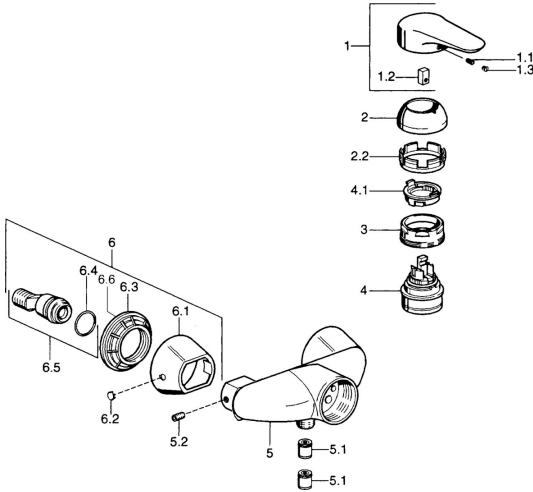

EAN: 4015474012783
static.hansa.com/03670180

Ersatzteile

SP03670102

	Name	Art.-Nr.
1	Hebel, 99 mm, red/blue Chrom Ausgelaufen	59913769
1	Hebel Chrom Ausgelaufen	59913771
1	Hebel, L=99 mm, (-2011) Chrom	59913768
1	Hebel, L=138 mm Chrom Ausgelaufen	59913770
1.1	Schraube, M5x8, SW2.5	59904755
1.2	Kunststoffadapter	59904778
1.3	Blindstopfen, hot/cold	59906705
2	Abdeckkappe Chrom	59906563
2	Abdeckkappe Chrom/Seidenmatt Ausgelaufen	59906564
2.2	Befestigungshülse	59906695
3	Ringschraube, M50x1, SW45	59904775
4	Kartusche, 4.8 eco	59904601
4.1	Warmwasser Begrenzer	59904759
5.1	Rückschlagventil	59905714
5.2	Schraube, M8x8	59906104
6.1	Rosette Chrom Ausgelaufen	59911473
6.2	Blindstopfen Chrom Ausgelaufen	59911480
6.3	Adapter Chrom Ausgelaufen	59911486
6.4	O-Ring, 25.07x2.62	59911479
6.5	Verbinder, G1/2	59911491
N.I.	Rohrbelüfter, DN15	59911330