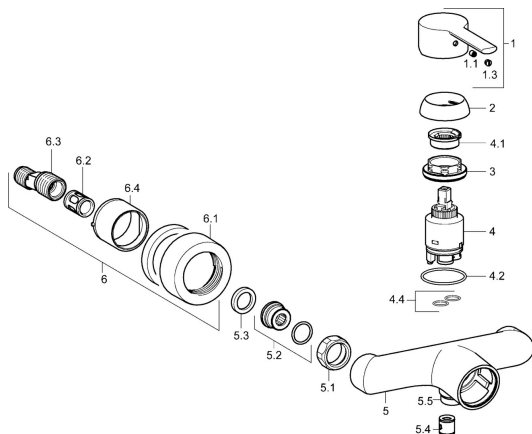

EAN: 4015474212770

static.hansa.com/03670173

Náhradné diely

SP03670173

	Názov	Kód
1	Ovládacia rukoväť Chróm	59913761
1.1	Skrutka, M5x8, SW2,5	59904755
1.3	Vymedzovacia vložka Chróm	59913762
2	Krytka, 33x3 mm Chróm	59912504
3	Prítlačná matica, M40x1	1003409V
4	Kartuš, 3.5 Eco	59912324
4	Kartuš, 3.5 Classic	59913075
4.1	Temperature adjustment limiter	59912325
4.2	O-kružok, d 28.24x2.62 Ukončené	59912590
4.4	O-kružok, d 10.10x1.60 Ukončené	59905072
5.1	Pripojovacie matice, G3/4, AF30	59902230
5.2	Pristúpenie	59913400
5.3	Tesniaci krúžok, 23.9x15.2x2	59902689
5.4	Spätňý ventil	59905714
5.5	Pristúpenie, M18x1, G1/2 Ukončené	59913766
6.1	Kryt príruby Chróm	59913432
6.2	Tlmič	59904792
6.3	Excentrická spojka, G3/4xG1/2, DN15	59910254
6.4	Ružice Chróm	59912651
N.I.	Kľúč, SW30/34	59912108