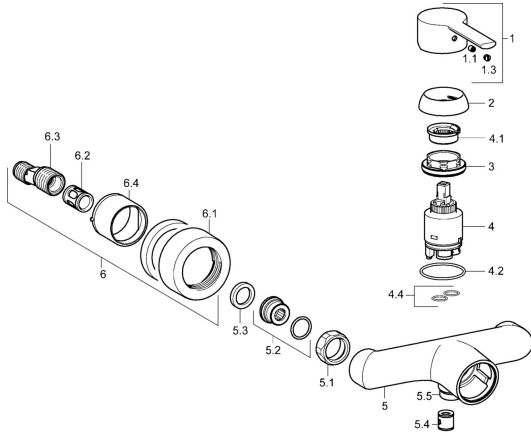

EAN: 4015474212770
static.hansa.com/03670173

Parti di ricambio

SP03670173

	Nome	Codice
1	Leva Cromo	59913761
1.1	Screw, M5x8, SW2.5	59904755
1.3	Spinotto Cromo	59913762
2	Cappuccio, 33x3 mm Cromo	59912504
3	Dado di fissaggio, M40x1	1003409V
4	Cartuccia, 3.5 Eco	59912324
4	Cartuccia, 3.5 Classic	59913075
4.1	Temperature adjustment limiter	59912325
4.2	O-ring, d 28.24x2.62 Fuori produzione	59912590
4.4	O-ring, d 10.10x1.60 Fuori produzione	59905072
5.1	Dado di collegamento, G3/4, AF30	59902230
5.2	Accessione	59913400
5.3	Anello di tenuta, 23.9x15.2x2	59902689
5.4	Valvola antiriflusso	59905714
5.5	Accessione, M18x1, G1/2 Fuori produzione	59913766
6.1	Piastra Cromo	59913432
6.2	Silenziatore	59904792
6.3	Connettore eccentrico, G3/4xG1/2, DN15	59910254
6.4	Rosetta Cromo	59912651
N.I.	Chiave, SW30/34	59912108