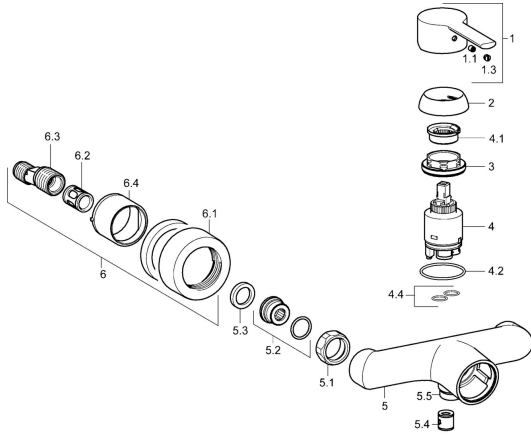

## Pièces de rechange

### SP03670173

	Nom	Code
1	Levier Chrome	59913761
1.1	Vis, M5x8, SW2.5	59904755
1.3	Butée de réglage Chrome	59913762
2	Chape, 33x3 mm Chrome	59912504
3	Écrou de maintien, M40x1	1003409V
4	Cartouche, 3.5 Eco	59912324
4	Cartouche, 3.5 Classic	59913075
4.1	Temperature adjustment limiter	59912325
4.2	Joint, d 28.24x2.62 <b>Arrête</b>	59912590
4.4	Joint, d 10.10x1.60 <b>Arrête</b>	59905072
5.1	Écrou de connexion, G3/4, AF30	59902230
5.2	Connecteur	59913400
5.3	Joint, 23.9x15.2x2	59902689
5.4	Clapet anti-retour	59905714
5.5	Connecteur, M18x1, G1/2 <b>Arrête</b>	59913766
6.1	Rosaces Chrome	59913432
6.2	Silencieux	59904792
6.3	Connecteur excentrique, G3/4xG1/2, DN15	59910254
6.4	Rosace Chrome	59912651
N.I.	Clef, SW30/34	59912108