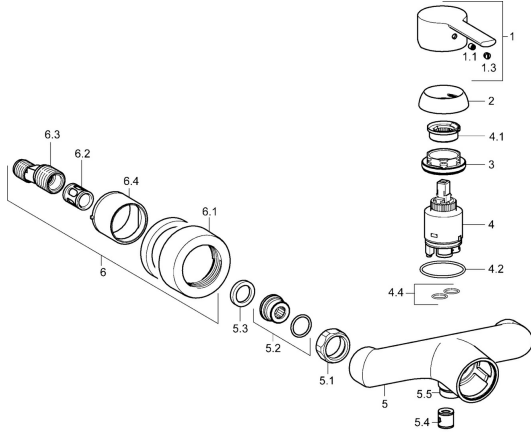

EAN: 4015474212770
static.hansa.com/03670173

Ersatzteile

SP03670173

	Name	Art.-Nr.
1	Hebel Chrom	59913761
1.1	Schraube, M5x8, SW2.5	59904755
1.3	Blindstopfen Chrom	59913762
2	Abdeckkappe, 33x3 mm Chrom	59912504
3	Spann-Mutter, M40x1	1003409V
4	Kartusche, 3.5 Eco	59912324
4	Kartusche, 3.5 Classic	59913075
4.1	Temperatur-Anschlagring	59912325
4.2	O-Ring, d 28.24x2.62 Ausgelaufen	59912590
4.4	O-Ring, d 10.10x1.60 Ausgelaufen	59905072
5.1	Anschlussmutter, G3/4, AF30	59902230
5.2	Verbinder	59913400
5.3	Haltering, 23.9x15.2x2	59902689
5.4	Rückschlagventil	59905714
5.5	Verbinder, M18x1, G1/2 Ausgelaufen	59913766
6.1	Rosette Chrom	59913432
6.2	Schalldämpfer	59904792
6.3	Exzenter-Anschluss, G3/4xG1/2, DN15	59910254
6.4	Abdeckhülse Chrom	59912651
N.I.	Schlüssel, SW30/34	59912108