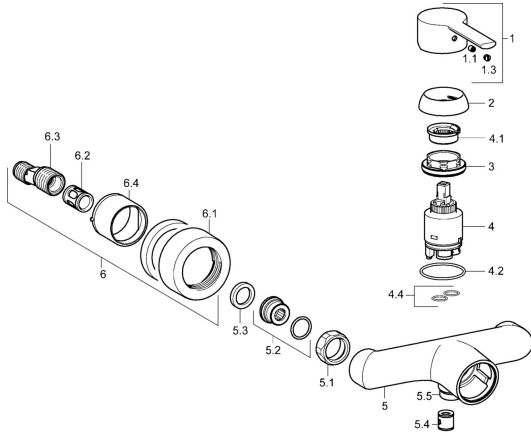

## Náhradní díly

### SP03670173

	Název	Kód
1	Páka Chrom	59913761
1.1	Šroub, M5x8, SW2.5	59904755
1.3	Vymezovací vložka Chrom	59913762
2	Krytka, 33x3 mm Chrom	59912504
3	Upevňovací matice, M40x1	1003409V
4	Kartuše, 3.5 Eco	59912324
4	Kartuše, 3.5 Classic	59913075
4.1	Temperature adjustment limiter	59912325
4.2	O-kroužek, d 28.24x2.62 <span style="background-color: #cccccc;">Ukončeno</span>	59912590
4.4	O-kroužek, d 10.10x1.60 <span style="background-color: #cccccc;">Ukončeno</span>	59905072
5.1	Připojovací matice, G3/4, AF30	59902230
5.2	Přistoupení	59913400
5.3	Těsnící kroužek, 23.9x15.2x2	59902689
5.4	Zpětný ventil	59905714
5.5	Přistoupení, M18x1, G1/2 <span style="background-color: #cccccc;">Ukončeno</span>	59913766
6.1	Kryt příruby Chrom	59913432
6.2	Tlumič	59904792
6.3	Excentrická spojka, G3/4xG1/2, DN15	59910254
6.4	Růžice Chrom	59912651
N.I.	Klíč, SW30/34	59912108