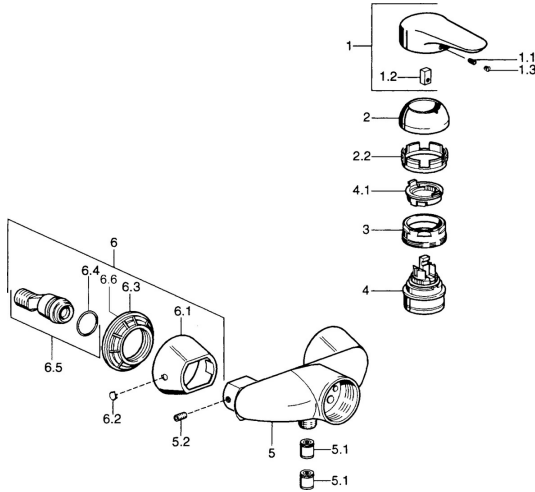

EAN: 4015474631847
static.hansa.com/03670106

Reserveonderdelen

SP03670102

	Naam	Code
1	Hendel, 99 mm, red/blue Chromo Stopgezet	59913769
1	Hendel Chromo Stopgezet	59913771
1	Hendel, L=99 mm, (-2011) Chromo	59913768
1	Hendel, L=138 mm Chromo Stopgezet	59913770
1.1	Schroef, M5x8, SW2.5	59904755
1.2	Joint klassiek uitloop	59904778
1.3	Plug, hot/cold	59906705
2	Kap Chromo	59906563
2	Kap Chromo/Satijn Stopgezet	59906564
2.2	Vaststelling van de mouw	59906695
3	Schroef, M50x1, SW45	59904775
4	Binnenwerk, 4.8 eco	59904601
4.1	Hot water limiter	59904759
5.1	Terugslagklep	59905714
5.2	Schroef, M8x8	59906104
6.1	Afdekplaat Chromo Stopgezet	59911473
6.2	Plug Chromo Stopgezet	59911480
6.3	Adapter Chromo Stopgezet	59911486
6.4	O-ring, 25.07x2.62	59911479
6.5	Toetreding, G1/2	59911491
N.I.	Vacuüm beveiliging, DN15	59911330