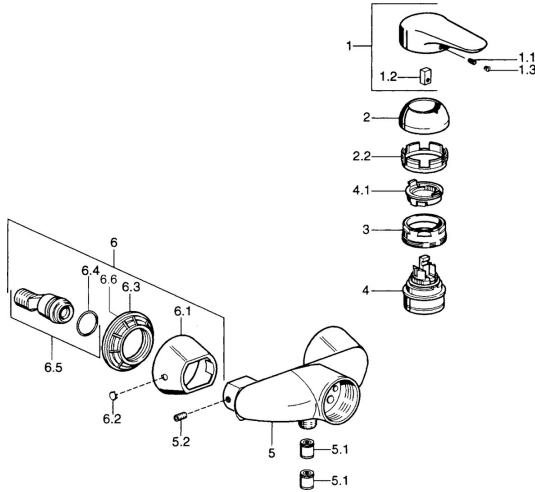

EAN: 4015474631847
static.hansa.com/03670106

Parti di ricambio

SP03670102

	Nome		Codice
1	Leva, 99 mm, red/blue Cromo Fuori produzione		59913769
1	Leva Cromo Fuori produzione		59913771
1	Leva, L=99 mm, (-2011) Cromo		59913768
1	Leva, L=138 mm Cromo Fuori produzione		59913770
1.1	Screw, M5x8, SW2.5		59904755
1.2	Adattatore		59904778
1.3	Tappo, hot/cold		59906705
2	Cappuccio Cromo		59906563
2	Cappuccio Cromo/Satinato Fuori produzione		59906564
2.2	Manicotto di fissaggio		59906695
3	Vite eye, M50x1, SW45		59904775
4	Cartuccia, 4,8 eco		59904601
4.1	Hot water limiter		59904759
5.1	Valvola antiriflusso		59905714
5.2	Screw, M8x8		59906104
6.1	Piastra Cromo Fuori produzione		59911473
6.2	Tappo Cromo Fuori produzione		59911480
6.3	Adapter Cromo Fuori produzione		59911486
6.4	O-ring, 25.07x2.62		59911479
6.5	Accessione, G1/2		59911491
N.I.	Valvola antiriflusso, DN15		59911330