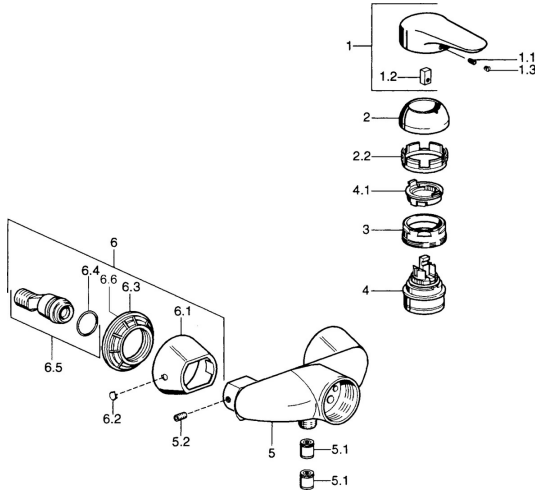

EAN: 4015474631847
static.hansa.com/03670106

Pièces de rechange

SP03670102

	Nom		Code
1	Levier, 99 mm, red/blue Chrome	Arrêté	59913769
1	Levier Chrome	Arrêté	59913771
1	Levier, L=99 mm, (-2011) Chrome		59913768
1	Levier, L=138 mm Chrome	Arrêté	59913770
1.1	Vis, M5x8, SW2.5		59904755
1.2	Kit de joints pour bec		59904778
1.3	Bouchon cache trou, hot/cold		59906705
2	Chape Chrome		59906563
2	Chape Chrome/Satin	Arrêté	59906564
2.2	Manchon de fixation		59906695
3	Vis Loop, M50x1, SW45		59904775
4	Cartouche, 4.8 eco		59904601
4.1	Hot water limiter		59904759
5.1	Clapet anti-retour		59905714
5.2	Vis, M8x8		59906104
6.1	Rosaces Chrome	Arrêté	59911473
6.2	Bouchon cache trou Chrome	Arrêté	59911480
6.3	Adaptateur Chrome	Arrêté	59911486
6.4	Joint, 25.07x2.62		59911479
6.5	Connecteur, G1/2		59911491
N.I.	Soupape anti-vide, DN15		59911330