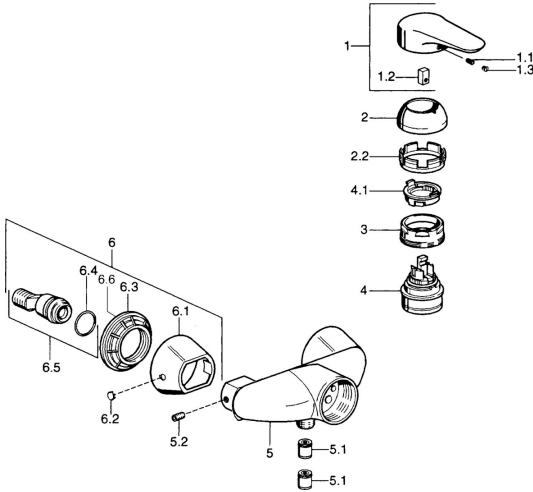

EAN: 4015474631847
static.hansa.com/03670106

Ersatzteile

SP03670102

	Name	Art.-Nr.
1	Hebel, 99 mm, red/blue Chrom Ausgelaufen	59913769
1	Hebel Chrom Ausgelaufen	59913771
1	Hebel, L=99 mm, (-2011) Chrom	59913768
1	Hebel, L=138 mm Chrom Ausgelaufen	59913770
1.1	Schraube, M5x8, SW2.5	59904755
1.2	Kunststoffadapter	59904778
1.3	Blindstopfen, hot/cold	59906705
2	Abdeckkappe Chrom	59906563
2	Abdeckkappe Chrom/Seidenmatt Ausgelaufen	59906564
2.2	Befestigungshülse	59906695
3	Ringschraube, M50x1, SW45	59904775
4	Kartusche, 4.8 eco	59904601
4.1	Warmwasser Begrenzer	59904759
5.1	Rückschlagventil	59905714
5.2	Schraube, M8x8	59906104
6.1	Rosette Chrom Ausgelaufen	59911473
6.2	Blindstopfen Chrom Ausgelaufen	59911480
6.3	Adapter Chrom Ausgelaufen	59911486
6.4	O-Ring, 25.07x2.62	59911479
6.5	Verbinder, G1/2	59911491
N.I.	Rohrbelüfter, DN15	59911330