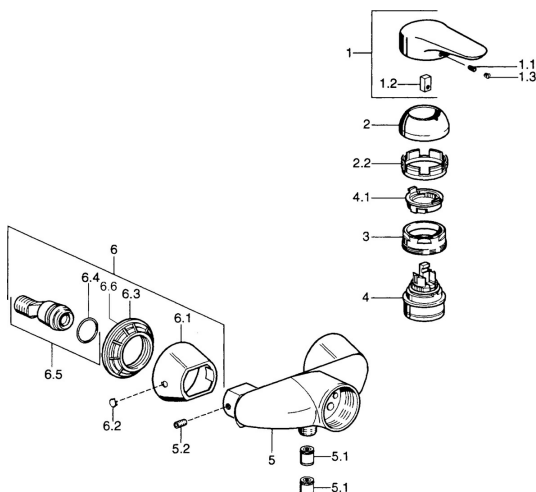

EAN: 4015474631847
static.hansa.com/03670106

Náhradní díly

SP03670102

| | Název | Kód |
|------|---|----------|
| 1 | Páka, 99 mm, red/blue Chrom Ukončeno | 59913769 |
| 1 | Páka Chrom Ukončeno | 59913771 |
| 1 | Páka, L=99 mm, (-2011) Chrom | 59913768 |
| 1 | Páka, L=138 mm Chrom Ukončeno | 59913770 |
| 1.1 | Šroub, M5x8, SW2.5 | 59904755 |
| 1.2 | Kluzné pouzdro (osazené) | 59904778 |
| 1.3 | Plug, hot/cold | 59906705 |
| 2 | Krytka Chrom | 59906563 |
| 2 | Krytka Chrom/saténová Ukončeno | 59906564 |
| 2.2 | Upevňovací objímka | 59906695 |
| 3 | Oční šroub, M50x1, SW45 | 59904775 |
| 4 | Kartuše, 4.8 eco | 59904601 |
| 4.1 | Hot water limiter | 59904759 |
| 5.1 | Zpětný ventil | 59905714 |
| 5.2 | Šroub, M8x8 | 59906104 |
| 6.1 | Kryt příruby Chrom Ukončeno | 59911473 |
| 6.2 | Plug Chrom Ukončeno | 59911480 |
| 6.3 | Adaptér Chrom Ukončeno | 59911486 |
| 6.4 | O-kroužek, 25.07x2.62 | 59911479 |
| 6.5 | Přistoupení, G1/2 | 59911491 |
| N.I. | Přísávací ventil, DN15 | 59911330 |