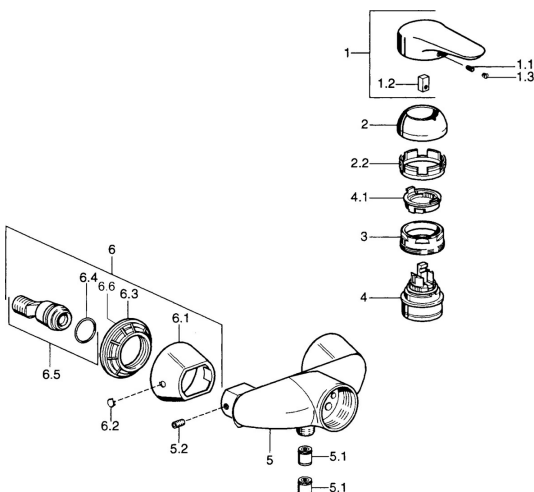

EAN: 4015474683211
static.hansa.com/0367010590

Náhradné diely

SP03670102

| | Názov | Kód |
|------|--|----------|
| 1 | Ovládacía rukoväť, 99 mm, red/blue Chróm Ukončené | 59913769 |
| 1 | Ovládacía rukoväť Chróm Ukončené | 59913771 |
| 1 | Ovládacía rukoväť, L=99 mm, (-2011) Chróm | 59913768 |
| 1 | Ovládacía rukoväť, L=138 mm Chróm Ukončené | 59913770 |
| 1.1 | Skrutka, M5x8, SW2.5 | 59904755 |
| 1.2 | Klzné puzdro | 59904778 |
| 1.3 | Plug, hot/cold | 59906705 |
| 2 | Krytka Chróm | 59906563 |
| 2 | Krytka Chróm/Saténová Ukončené | 59906564 |
| 2.2 | Upevňovacia objímka | 59906695 |
| 3 | Očné skrutka, M50x1, SW45 | 59904775 |
| 4 | Kartuš, 4.8 eco | 59904601 |
| 4.1 | Hot water limiter | 59904759 |
| 5.1 | Spätný ventil | 59905714 |
| 5.2 | Skrutka, M8x8 | 59906104 |
| 6.1 | Kryt príruby Chróm Ukončené | 59911473 |
| 6.2 | Plug Chróm Ukončené | 59911480 |
| 6.3 | Adaptér Chróm Ukončené | 59911486 |
| 6.4 | O-kružok, 25.07x2.62 | 59911479 |
| 6.5 | Pristúpenie, G1/2 | 59911491 |
| N.I. | Zavzdušňovací ventil, DN15 | 59911330 |