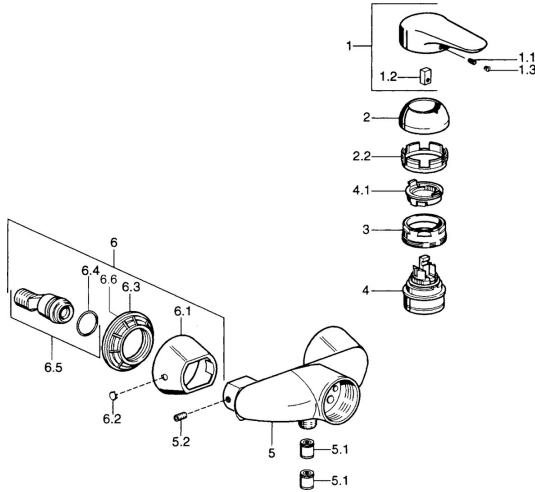

EAN: 4015474683211
static.hansa.com/0367010590

Pièces de rechange

SP03670102

	Nom		Code
1	Levier, 99 mm, red/blue Chrome	Arrêté	59913769
1	Levier Chrome	Arrêté	59913771
1	Levier, L=99 mm, (-2011) Chrome		59913768
1	Levier, L=138 mm Chrome	Arrêté	59913770
1.1	Vis, M5x8, SW2.5		59904755
1.2	Kit de joints pour bec		59904778
1.3	Bouchon cache trou, hot/cold		59906705
2	Chape Chrome		59906563
2	Chape Chrome/Satin	Arrêté	59906564
2.2	Manchon de fixation		59906695
3	Vis Loop, M50x1, SW45		59904775
4	Cartouche, 4.8 eco		59904601
4.1	Hot water limiter		59904759
5.1	Clapet anti-retour		59905714
5.2	Vis, M8x8		59906104
6.1	Rosaces Chrome	Arrêté	59911473
6.2	Bouchon cache trou Chrome	Arrêté	59911480
6.3	Adaptateur Chrome	Arrêté	59911486
6.4	Joint, 25.07x2.62		59911479
6.5	Connecteur, G1/2		59911491
N.I.	Soupape anti-vide, DN15		59911330